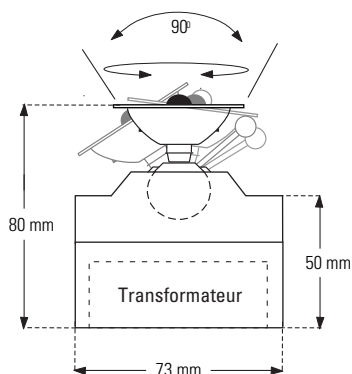

«COLLECTION» LAMPE ORIENTABLE DE TABLE

«COLLECTION» VERSTELLBARE TISCHLEUCHTE

«COLLECTION» ADJUSTABLE TABLE LAMP

UFO

123

Lampe de table de dimension très réduite, composé d'un socle en aluminium d'une rotule permettent d'orienter la source lumineuse sur un point précis, utilisant une lampe Halogène de 12V/20W ou 35W.

Applications

- Lampe de table a usage multiple.

Miniatur-Tischleuchte bestehend aus einem Aluminium-Sockel und einem Gelenk zur Verstellung der Lichtquelle zwecks punktueller Ausleuchtung mit einem Halogenspot 12V/20W oder 25 W.

Small table lamp consisting of aluminium base and rotatable ball joint holder for directing the light source, using halogen spot of 12V/20W or 35W.

Luminaire Features

- Extruded antique gold anodised aluminium.
- Power-supply.