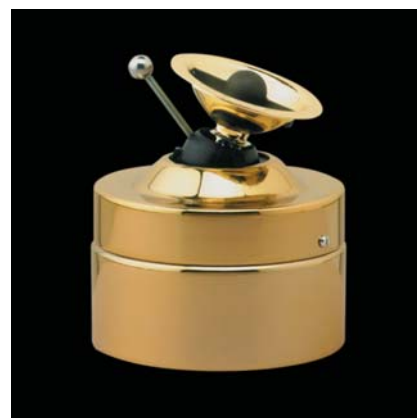

«COLLECTION» LAMPE ORIENTABLE DE TABLE

«COLLECTION» VERSTELLBARE TISCHLEUCHTE

«COLLECTION» ADJUSTABLE TABLE LAMP

UFO

123

Lampe de table de dimension très réduite, composé d'un socle en aluminium d'une rotule permettent d'orienter la source lumineuse sur un point précis, utilisant une lampe Halogène de 12V/20W ou 35W.

Compris dans le luminaire

- Extrudé en aluminium éloxé, couleur vieil or.
- Transformateur.

Non compris dans le luminaire

- Lampe halogène: voir p. 396

Alimentation

- Ce luminaire est livré prêt à l'emploi.

Applications

- Lampe de table a usage multiple.

Miniatur-Tischleuchte bestehend aus einem Aluminium-Sockel und einem Gelenk zur Verstellung der Lichtquelle zwecks punktueller Ausleuchtung mit einem Halogenspot 12V/20W oder 25 W.

Small table lamp consisting of aluminium base and rotatable ball joint holder for directing the light source, using halogen spot of 12V/20W or 35W.

Luminaire Features

- Extruded antique gold anodised aluminium.
- Power-supply.