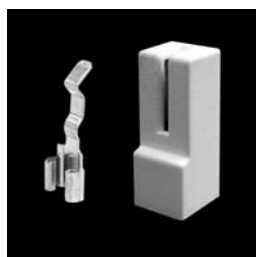

ZUBEHÖR FÜR AGA-CLIP REFLEXION BILDBELEUCHTUNGSSYSTEM

ACCESSORIES FOR AGA-CLIP REFLEXION PICTURE LIGHTING LUMINAIRE

TMR-AC

EPAC-G/EPAC-D •

Embout polycarbonate noir
Endstück Polycarbonat schwarz
End-cap polycarbonate black

TIGE •

Tige de support long. 340mm ø8mm
Haltebügel Länge 340mm ø8mm
Rod support length 340mm ø8mm

BXA-AC & CMB-AC •

Support pour lampes Xénon boucle rigide & cache blanc pour BX-AC
Halter BX-AC für Xenon Rigid Loop Lampen & Sichtabdeckung CMB-AC
Holder for rigid loop Xenon lamps & White shroud for BX-AC I