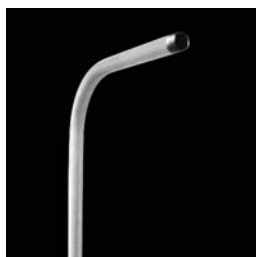

Compris dans le luminaire

- Profilé extrudé en aluminium éloxé, couleur vieil or, (voir pictogrammes ci-dessus).
- 2 conducteurs plats isolés de 8mm² chacun, (brevet mondial B'Light®).
- Supports BXA-AC et caches blancs CMB-AC pour ampoules Xénon boucle rigide.
- Lampes Xénon boucle rigide (12V/8.5W dépoli).
- Embouts EPAC.
- Tiges de support en aluminium pour luminaire, réglable en hauteur, alu éloxé en couleur vieil or TIGE.
- Rotules chromées pour le réglage de l'inclinaison du luminaire.

ZUBEHÖR FÜR AGA-CLIP REFLEXION BILDBELEUCHTUNGSSYSTEM

ACCESSORIES FOR AGA-CLIP REFLEXION PICTURE LIGHTING LUMINAIRE

TMR-AC

EPAC-G/EPAC-D •

Embout polycarbonate noir
Endstück Polycarbonat schwarz
End-cap polycarbonate black

TIGE •

Tige de support long. 340mm ø8mm
Haltebügel Länge 340mm ø8mm
Rod support length 340mm ø8mm

BXA-AC & CMB-AC •

Support pour lampes Xénon boucle rigide & cache blanc pour BX-AC
Halter BX-AC für Xenon Rigid Loop Lampen & Sichtabdeckung CMB-AC
Holder for rigid loop Xenon lamps & White shroud for BX-AC I