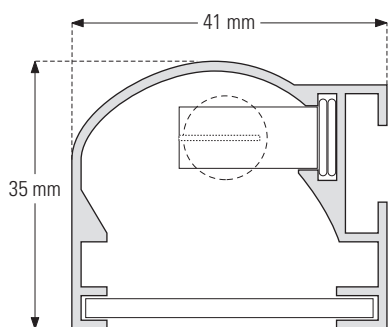

SYSTÈME ÉCLAIRAGE TABLEAU RÉFLEXION AGA-CLIP

AGA-CLIP REFLEXION BILDBELEUCHTUNGSSYSTEM

AGA-CLIP REFLEXION PICTURE LIGHTING LUMINAIRE

TMR-AC

Système d'éclairage pour tableaux, linéaire, basse tension utilisant des lampes Xénon boucle rigide de 3W, 5W ou 8,5W.

Lineares Niedervolt-Beleuchtungssystem für Bilder, verwendbar mit 3W, 5W oder 8,5W Xenon Rigid Loop Lampen.

Low voltage linear lighting system for pictures, using 3W, 5W or 8,5W Xenon rigid loop lamps.

Compris dans le luminaire

- Profilé extrudé en aluminium éloxé, couleur vieil or, (voir pictogrammes ci-dessus).
- 2 conducteurs plats isolés de 8mm² chacun, (brevet mondial B'Light®).
- Supports BXA-AC et caches blancs CMB-AC pour ampoules Xénon boucle rigide.
- Lampes Xénon boucle rigide (12V/8.5W dépoli).
- Embouts EPAC.
- Tiges de support en aluminium pour luminaire, réglable en hauteur, alu éloxé en couleur vieil or TIGE.
- Rotules chromées pour le réglage de l'inclinaison du luminaire.

Non compris dans le luminaire

- TR-BR transformateur(s) électronique avec variateur en fonction de la puissance des lampes (voir p. 365).
- Fixations murale BFTH.
- Boîtier pour transformateur.

Alimentation

- Ce luminaire est livré prêt à l'emploi.

Applications

- Pour tous les tableaux allant d'une largeur de 45cm à 3m.

Finition sur demande

- Thermolaquage, poudrage RAL, éloxage, chromage ou dorage.

⚠ Par charge des conducteurs ne pas dépasser: 200W en 12V et 400W en 24V/26

- Accessoires: voir p. 113
- Lampes: voir p. 382-383
- Données photométriques: voir p. 409
- **Recommandations et précautions: voir p. 421**

Die Standard-Leuchtenausführung umfasst

- Aluminiumextrusionsprofil, altgold eloxiert (siehe Piktogramme oben).
- 2 Flachleiter von je 8mm², (B'Light® Weltpatentiert).
- Halter BXA-AC und weisse Sichtabdeckung CMB-AC für Xenon-Rigid-Loop Lampen
- Xenon Rigid Loop Lampen (12V/8.5W Matt).
- Endstücke EPAC.
- Höhenverstellbare Haltebügel aus Aluminium, altgold eloxiert TIGE.
- Verchromte Neigungsversteller.

Nicht inbegriffen

- TR-BR Elektronischer Transformator mit Dimmer (siehe S. 365).
- Wandbefestigung BFTH.
- Gehäuse für Transformator.

Versorgung

- Einsatzbereit bei der Lieferung.

Anwendungen

- Für alle Bilder von 45cm bis 3m.

Ausführungen auf Anfrage

- Thermolackiert, pulverbeschichtet RAL, farbeloxiert, verchromt oder vergoldet.

⚠ Pro Stromversorgung 200W bei 12V bzw. 400W bei 24V/26V nicht überschreiten

- Zubehör: siehe S. 113
- Lampen: siehe S. 382-383
- Fotometrische Angaben: siehe S. 409
- **Empfehlungen und Vorsichtsmaßnahmen: siehe S. 422**

Luminaire Features

- Extruded antique gold anodised aluminium profile form (see illustrations above).
- 2 insulated conductor rails of 8mm² each, (B'Light® worldwide patented).
- BXA-AC holders and CMB-AC white shrouds for Xenon rigid loop lamps.
- Xenon rigid loop lamps (12V/8.5W frosted).
- End-caps EPAC.
- Aluminium rod support, height adjustable, anodised in antique gold colour TIGE.
- Chrome joints to adjust the slope of the luminaire.

Not included