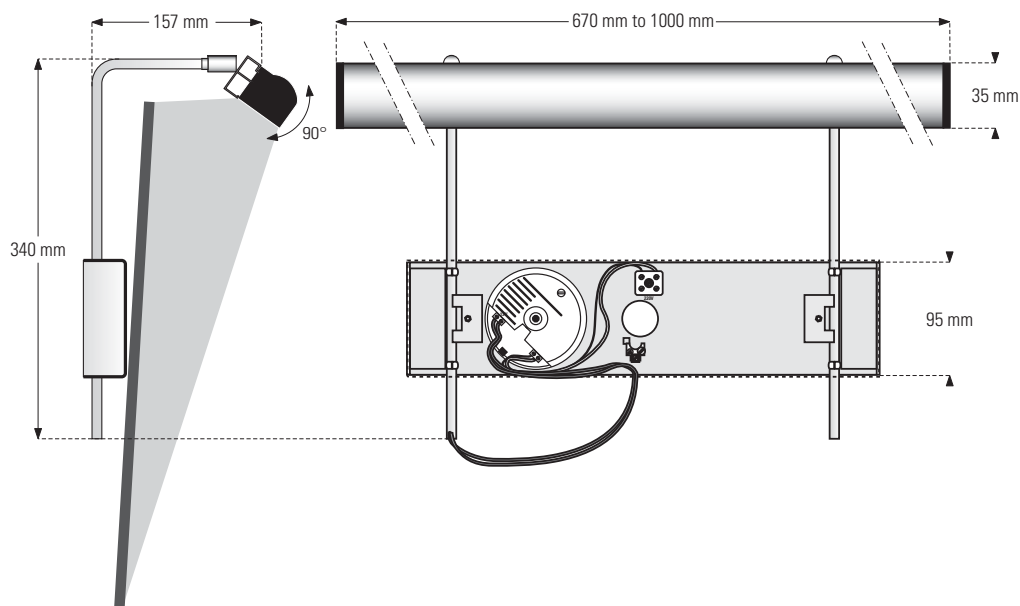

ACCESSOIRES POUR SYSTÈME ÉCLAIRAGE TABLEAU RÉFLEXION AGA-CLIP

ZUBEHÖR FÜR AGA-CLIP REFLEXION BILDBELEUCHTUNGSSYSTEM

ACCESSORIES FOR AGA-CLIP REFLEXION PICTURE LIGHTING LUMINAIRE

TMR-AC