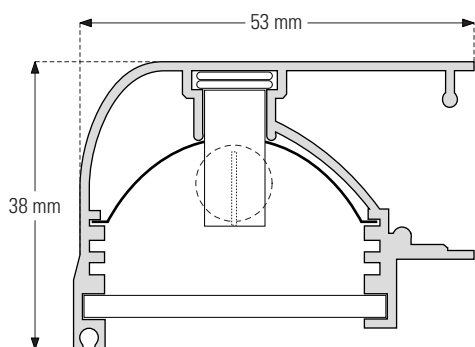

SYSTEME ÉCLAIRAGE TABLEAU LOUVRE 3

LOUVRE 3 BILDBELEUCHTUNGSSYSTEM
PICTURE LIGHTING LOUVRE 3 SYSTEM

TML-AC

114

Système d'éclairage pour tableaux, linéaire, basse tension utilisant des lampes Xénon boucle rigide de 3W, 5W ou 8,5W.

Lineares Niedervolt-Beleuchtungssystem für Bilder, verwendbar mit 3W, 5W oder 8,5W Xenon Rigid Loop Lampen.

Low voltage linear lighting system for pictures, using 3W, 5W or 8,5W Xenon rigid loop lamps.

Compris dans le luminaire

- Profilé extrudé en aluminium éloxé, couleur vieil or, (voir pictogrammes ci-dessus).
- 2 conducteurs plats isolés de 8mm² chacun, (brevet mondial B'Light®).
- Supports BXA-AC et caches blancs CMB-AC pour ampoules Xénon boucle rigide.
- Réflecteur intensif RI.
- Lampes Xénon boucle rigide (12V/8.5W dépoli).
- Embouts EL3.
- Tiges de support en aluminium pour luminaire, réglable en hauteur, alu éloxé en couleur vieil or TIGE-10.
- Rotules chromées pour le réglage de l'inclinaison du luminaire.

Non compris dans le luminaire

- Transformateur(s) TR-BR électronique avec variateur en fonction de la puissance des lampes (voir p. 365).
- Fixations murale BFTH-10.
- Boîtier pour transformateur.

Alimentation

- Ce luminaire est livré prêt à l'emploi.

Applications

- Pour tous les tableaux allant d'une largeur de 45cm à 3m.

Finition sur demande

- Thermo-laquage, poudrage RAL, éloxage, chromage ou dorage.

⚠ Par charge des conducteurs ne pas dépasser: 200W en 12V et 400W en 24V/26

- Accessoires: voir p. 115
- Données photométriques: voir p. 373
- **Recommandations et précautions: voir p. 421**

Die Standard-Leuchtenausführung umfasst

- Aluminiumextrusionsprofil, altgold eloxiert (siehe Piktogramme oben).
- 2 Flachleiter von je 8mm², (B'Light® Weltpatentiert).
- Halter BXA-AC für Xenon Rigid Loop Lampen & weisse Sichtabdeckung CMB-AC.
- Intensivreflektor RI.
- Xenon Rigid Loop Lampen (12V/8.5W Matt).
- Endstücke EL3.
- Höhenverstellbare Haltebügel aus Aluminium, altgold eloxiert TIGE-10.
- Verchromte Neigungsversteller.

Nicht inbegriffen

- TR-BR Elektronischer Transformator mit Dimmer (siehe S. 365).
- Wandbefestigung BFTH-10.
- Gehäuse für Transformator.

Versorgung

- Einsatzbereit bei der Lieferung.

Anwendungen

- Für alle Bilder von 45cm bis 3m.

Ausführungen auf Anfrage

- Thermo-lackiert, pulverbeschichtet RAL, farbeloxiert, verchromt oder vergoldet.

⚠ Pro Stromversorgung 200W bei 12V bzw. 400W bei 24V/26V nicht überschreiten.

- Zubehör: siehe S. 115
- Fotometrische Angaben: siehe S. 373
- **Empfehlungen und Vorsichtsmassnahmen: siehe S. 422**

Luminaire Features

- Extruded antique gold anodised aluminium profile (see illustrations above).
- 2 insulated conductor rails of 8mm² each, B'Light® worldwide patented).
- BXA-AC holders and CMB-AC white shrouds for Xenon rigid loop lamps.
- Narrow angle reflector RI.
- Xenon rigid loop lamps (12V/8.5W frosted).
- End-caps EL3.
- Aluminium rod support, height adjustable, anodised in antique gold colour TIGE-10.
- Chrome joints to adjust the slope of the luminaire.

Not included