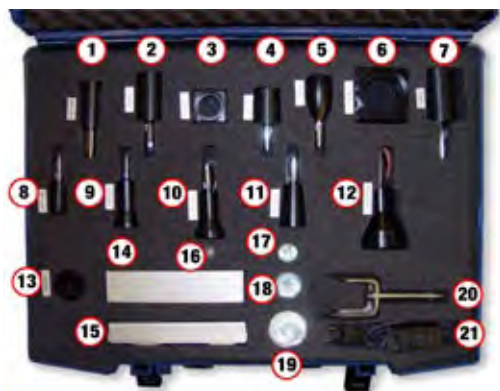

VALISE LUMINAIRE SPOT

KOFFER SPOT LEUCHTE

SHOWCASE SPOT

SHOWCASE SPOT

Valise spot standard

La valise de spot réunie, pour un prix spécial nos meilleurs produits afin d'aider votre force de vente. Toutes nos valises sont équipées de transformateurs dans le but de pouvoir montrer immédiatement la qualité de nos luminaires. Il est possible de changer son contenu afin de mieux répondre à votre marché local.

Standard-Spotausführung

Der Spotkoffer, der für einen speziellen Preis versammelt ist, unsere besseren Produkte, um Ihrer Verkaufskraft zu helfen. All unsere Koffer werden mit Transformatoren ausgestattet, mit dem Ziel, sofort die Qualität unserer Beleuchtungen zeigen zu können. Es ist möglich, seinen Inhalt zu wechseln, um besser auf Ihren lokalen Markt zu antworten.

Standard-Lieferumfang

1. AGA-SLIM: Zylindrische verstellbare minispotleuchte ø16mm
2. TUBE: Zylindrische verstellbare spotleuchte ø25mm
3. VOA-27: Verstellbare seitenblenden 27mm
4. ATLAS: Zylindrische verstellbare spotleuchte ø35mm
5. COMET: Kegelförmige verstellbare spotleuchte ø32mm
6. VOA-45: Verstellbare seitenblenden 45mm
7. TUBE II: Zylindrische verstellbare spotleuchte ø44mm
8. SPOUTNIK: Zylindrische verstellbare spotleuchte ø25mm
9. APOLLO II: Kegelförmige verstellbare spotleuchte ø30mm
10. ALTS-EXT 01: Spot aussen IP65 ø34mm
11. DISCOVERY: Kegelförmige verstellbare spotleuchte ø32mm
12. ALTS-EXT 02: Spot aussen IP65 ø60mm
13. BASE: Aluminiumsockel
14. ALT-TR: Scheine für spotbefestigung 40x35mm
15. ALT-AC: Scheine für spotbefestigung 24x32mm
16. MINISTAR: Halogenlampen G6,35 ø16mm
17. Halogenlampen G4 ø25mm
18. Halogenlampen G4 ø35mm
19. Halogenlampen G4 ø50mm
20. SJ: Halterung für ALTS-EXT
21. TR-LGT-75: Elektronischer transformator 12V/75W