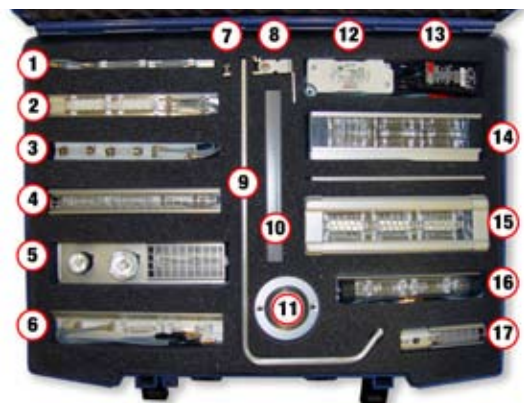

VALISE LUMINAIRE LINEAIRE

KOFFER LINEAR LEUCHE

SHOWCASE LINEAR LIGHTING FIXTURES

SHOWCASE LINEAR

Valise linéaire standard

La valise de luminaires linéaires réunie, pour un prix spécial, nos meilleurs produits afin d'aider votre force de vente.

All our showcases are with power supply in order to demonstrate immediately the quality of the lighting fixture.

They can be custom made for your local market.

Compris

1. LFX-AC: Luminaire Linéaire AGA-CLIP®
2. LU4AL: Luminaire Universel 4 AGA-LED®
3. LRB 10: Système d'éclairage blanc
4. LT2X-AC: Luminaire Tubulaire 2 AGA-CLIP
5. LU3S: Luminaire universel 3 Soffite
6. LECX-AC: Luminaire Ex-Klips AGA-CLIP®
7. BFA: Bride de fixation en aluminium
8. FLP1: Fixation clipsable standard
9. TIGE 8: Tige de Support
10. VSM: Verre carré dépoli en Lexan®
11. FT: Support d'extrémité pour Tubulaire 2
12. TR-LGT-10: Alimentation stabilisée
13. TR-LGT 75: Transformateur électronique
14. LL3: Luminaire Louvre 3
15. LLNAL: Luminaire Louvre Neptune AGA-LED®
16. LU4EX: Luminaire Universel 4 2Mini Louvre
17. TMT-AC: Rotule du Système d'éclairage tableau Tubulaire 2 Xenon.

Standard-Lieferumfang

1. LFX-AC: AGA-CLIP® Linear Leuchte
2. LU4AL: AGA-LED® Universal 4 Leuchte
3. LRB 10: Leuchte LRB 10 weiss
4. LT2X-AC: AGA-CLIP Tubular 2 Leuchte
5. LU3S: Soffite Universal 3 Leuchte
6. LECX-AC: AGA-CLIP® Ex-Klips Leuchte
7. BFA: Aluminium Befestigungsbügel
8. FLP1: Standard-cliphalterung
9. TIGE-8: Haltebügel
10. VSM: Quadratische Opalglasabdeckung aus Lexan®
11. FT: Schienenhalter für Tubular 2
12. TR-LGT-10: Stabilisierte versorgung
13. LGT 75: Elektronischer Transformator
14. LL3: Louvre 3 Leuchte
15. LLNAL: AGA-LED® Louvre Neptune Leuchte
16. LU4EX: Universal 4 Mini Louvre Leuchte
17. TMT-AC: Kniescheibe Tubular 2 Xenon Bildbeleuchtungssystem.