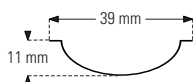

RI •

Réflecteur intensif chromé 24°
Verchromter Intensivreflektor 24°
Narrow angle (24°) chrome-plated reflector

Code	Length
RI-0330	330mm
RI-0670	670mm
RI-1000	1000mm
RI-1330	1330mm
RI-1670	1670mm
RI-2000	2000mm
RI-2330	2330mm
RI-2670	2670mm
RI-3000	3000mm
RI-0000	made to measure

Uniquement avec Xénon dépoli boucle rigide
Nur mit Xenon Rigid Loop Mattglas-Lampe
Only with Xenon rigid loop lamp frosted