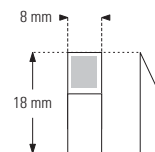

CMB •

Cache blanc pour support BXA
Weisse Sichtabdeckung für BXA
White shroud for BXA lamp holder