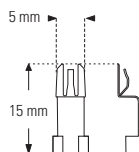

ACCESSOIRES POUR LUMINAIRE UNIVERSAL 5 XÉNON

ZUBEHÖR FÜR XENON UNIVERSAL 5 LEUCHTE

ACCESSORIES FOR XENON UNIVERSAL 5 LEUCHTE

LU5X

64

BXA •

Support pour lampes Xénon boucle rigide
Halter für Xenon Rigid Loop Lampen
Holder for rigid loop Xenon lamps