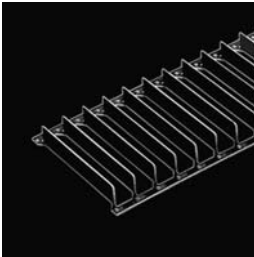

ZUBEHÖR FÜR XENON UNIVERSAL 5 LEUCHE

ACCESSORIES FOR XENON UNIVERSAL 5 LEUCHE

LU5X

GTC •

Grille transversale simple
Quergitter einfach
Simple transverse grid

Code	Length
GTC-0330	330mm
GTC-0670	670mm
GTC-1000	1000mm
GTC-1330	1330mm
GTC-1670	1670mm
GTC-2000	2000mm
GTC-2330	2330mm
GTC-2670	2670mm
GTC-3000	3000mm
GTC-0000	made to measure