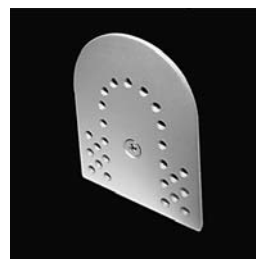

Cache blanc pour support BXA
Weisse Sichtabdeckung für BXA
White shroud for BXA lamp holder

RI •

Réflecteur intensif chromé 24°
Verchromter Intensivreflektor 24°
Narrow angle (24°) chrome-plated reflector

ECM ••

Embout aluminium
Aluminium-Endstück
Aluminium end-cap

COS-1 ••

Câbles (2,5mm², 1m) et cosses d'alimentation, vendus par paire.
Kabel (2,5mm², 1m) und Versorgungsstecker, nur paarweise lieferbar
Cables (2,5mm², 1m) and power connectors, sold in pairs