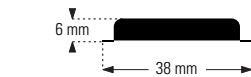

ACCESSOIRES POUR LUMINAIRE UNIVERSAL 5 XÉNON

ZUBEHÖR FÜR XENON UNIVERSAL 5 LEUCHE

ACCESSORIES FOR XENON UNIVERSAL 5 LEUCHE

LU5X

GTC •

Grille transversale simple
Quergitter einfach
Simple transverse grid

Code	Length
GTC-0330	330mm
GTC-0670	670mm
GTC-1000	1000mm
GTC-1330	1330mm
GTC-1670	1670mm
GTC-2000	2000mm
GTC-2330	2330mm
GTC-2670	2670mm
GTC-3000	3000mm
GTC-0000	made to measure