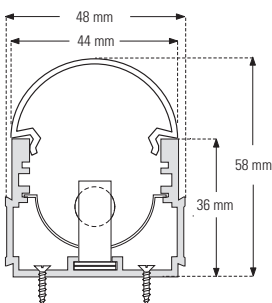

LU5X & VAS / VOS

Prix: voir référence ou nom dans la liste de prix / Preise: Siehe Artikel.Nr. oder Modellbezeichnung in der Preisliste / Price: see under reference or name in price list