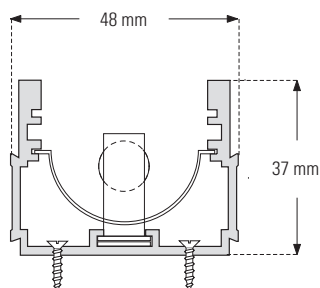

LUMINAIRE UNIVERSAL 5 XÉNON

XENON UNIVERSAL 5 LEUCHTE
XENON UNIVERSAL 5 LUMINAIRE

LU5X IP20

Luminaire linéaire basse tension utilisant des lampes Xénon boucle rigide dépolie de 3W, 5W, 8,5W ou 10W.

Lineares Niedervolt-Beleuchtungssystem für 3W, 5W, 8,5W oder 10W Xenon Rigid Loop Lampen Matt.

Low voltage linear luminaire, using 3W, 5W, 8,5W or 10W Xenon rigid loop lamps frosted.

Compris dans le luminaire

- Profilé extrudé en aluminium éloxé naturel conçu pour une grande diffusion et un meilleur rendement de la lumière (voir pictogrammes ci-dessus).
- 2 conducteurs plats isolés de 8mm² chacun, (brevet mondial B'Light®).
- Supports BXA et caches CMB pour lampes Xénon boucle rigide.
- Réflecteur intensif RI.

Non compris dans le luminaire

- Transformateurs: voir p. 360-367
- Lampes: voir p. 382-384

Câble d'alimentation

- La section du câble dépend de la distance entre le transformateur et le luminaire (COS-1/2 non incluses).

⚠ Par charge des conducteurs ne pas dépasser: 200W en 12V et 400W en 24V/26V

Applications

- Corniches, éclairage mural et frontal, etc.

Finition sur demande

- Thermolaquage, poudrage RAL, éloxage, chromage ou dorage.
- Accessoires: voir p. 64-65
- **Recommandations et précautions: voir p. 421**

Die Standard-Leuchtenausführung umfasst

- Natureloxiertes Aluminiumextrusionsprofil, konzipiert für maximale Lichtausbreitung und optimierte Lichtausbeute (siehe Piktogramme oben).
- 2 Flachleiter von je 8mm², (B'Light® Weltpatentiert).
- BXA Halter und weisse Sichtabdeckungen CMB für Xenon Rigid Loop Lampen.
- Intensivreflektor RI.

Nicht inbegriffen

- Transformatoren: siehe S. 360-367
- Lampen: siehe S. 382-384

Versorgungskabel

- Der Kabelquerschnitt hängt von der Entfernung zwischen Transformator und Leuchte ab (COS-1/2 nicht inbegriffen).

⚠ Pro Stromversorgung 200W bei 12V bzw. 400W bei 24V/26V nicht überschreiten.

Anwendungen

- Gesimse, Wandausleuchtung, Direktbeleuchtung von Wänden.

Ausführungen auf Anfrage

- Thermolackiert, pulverbeschichtet RAL, farbeloxiert, verchromt oder vergoldet.
- Zubehör: siehe S. 64-65
- **Empfehlungen und Vorsichtsmassnahmen: siehe S. 422**

Luminaire Features

- Extruded natural anodised aluminium profile designed for a great diffusion and a better output of the light (see illustrations above).
- 2 insulated flat conductor rails of 8mm² each, (B'Light® worldwide patented).
- BXA Holders and CMB shrouds for Xenon rigid loop lamps.
- Narrow angle reflector RI.

Not included

- Transformers: see p. 360-367
- Lamps: see p. 382-384

Power cable

- The section of the cable depends on the distance between the transformer and luminaire (COS-1/2 not included).

⚠ Per single powerfeed do not exceed: 200W in 12V & 400W in 24V/26V

Applications

- Cornices, wall and frontal lighting.

Finish on request

- Thermo-enamelling, powder coating RAL, colour anodising, chromium or gold plating.
- Accessories: see p. 64-65
- **Recommendations and precautions: see p. 423**

Données et puissances - Daten und Leistungen - Power and other data