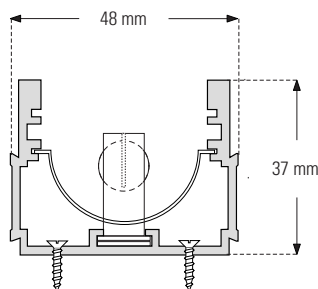

LUMINAIRE UNIVERSAL 5 AGA-CLIP

AGA-CLIP UNIVERSAL 5 LEUCHTE
AGA-CLIP UNIVERSAL 5 LUMINAIRE

LU5X-AC IP20

Luminaire linéaire basse tension utilisant des lampes Xénon boucle rigide dépolie de 3W, 5W, 8,5W ou 10W.

Lineares Niedervolt-Beleuchtungssystem für 3W, 5W, 8,5W oder 10W Xenon Rigid Loop Lampen matt.

Low voltage linear luminaire, using 3W, 5W, 8,5W or 10W Xenon rigid loop lamps frosted.

Compris dans le luminaire

- Profilé extrudé en aluminium éloxé naturel conçu pour une grande diffusion et un meilleur rendement de la lumière (voir pictogrammes ci-dessus).
- 2 conducteurs plats isolés de 8mm² chacun, (brevet mondial B'Light®).
- Supports BXA-AC et caches CMB-AC pour lampes Xénon boucle rigide.
- Réflecteur intensif RI.

Non compris dans le luminaire

- Transformateurs: voir p. 360-367
- Lampes dépolies: voir p. 382-383
- Grille transversale GTC ou GTD.

Câble d'alimentation

- La section du câble dépend de la distance entre le transformateur et le luminaire (COS-3/4 non incluses).

⚠ Par charge des conducteurs ne pas dépasser: 200W en 12V et 400W en 24V/26V

Applications

- Corniches, éclairage mural et frontal, etc.

Finition sur demande

- Thermolaquage, poudrage RAL, éloxage, chromage ou dorage.
- Accessoires: voir p. 20-21
- **Recommandations et précautions: voir p. 421**

Die Standard-Leuchtenausführung umfasst

- Natureloxiertes Aluminiumextrusionsprofil, konzipiert für maximale Lichtausbreitung und optimierte Lichtausbeute (siehe Piktogramme oben).
- 2 Flachleiter von je 8mm², (B'Light® Weltpatentiert).
- BXA-AC Halter und weisse Sichtabdeckungen CMB-AC für Xenon rigid loop Lampen.
- Intensivreflektor RI.

Nicht inbegriffen

- Transformatoren: siehe S. 360-367
- Lampen Matt: siehe S.382-383
- Quergitter GTC oder GTD.

Versorgungskabel

- Der Querschnitt des Kabels hängt von der Entfernung zwischen Transformator und Licht ab (COS-3/4 nicht inbegriffen).

⚠ Pro Stromversorgung 200W bei 12V bzw. 400W bei 24V/26V nicht überschreiten.

Anwendungen

- Gesimse, Wandausleuchtung, Direktbeleuchtung von Wänden.

Ausführungen auf Anfrage

- Thermolackiert, pulverbeschichtet RAL, farbeloxiert, verchromt oder vergoldet.

- Zubehör: siehe S. 20-21

• Empfehlungen und Vorsichtsmassnahmen: siehe S. 422

Luminaire Features

- Extruded natural anodised aluminium profile designed for a great diffusion and a better output of the light (see illustrations above).
- 2 insulated flat conductor rails of 8mm² each, (B'Light® worldwide patented).
- BXA-AC Holders and CMB-AC shrouds for Xenon rigid loop lamps.
- Narrow angle reflector RI.

Not included

- Transformers: see p. 360-367
- Frosted lamps: see p. 382-383
- Transverse grid GTC or GTD.

Power cable

- The section of the cable depends on the distance between the transformer and luminaire (COS-3/4 not included).

⚠ Per single powerfeed do not exceed: 200W in 12V & 400W in 24V/26V

Applications

- Cornices, wall and frontal lighting.

Finish on request

- Thermo-enamelling, powder coating RAL, colour anodising, chromium or gold plating.

- Accessories: see p. 20-21