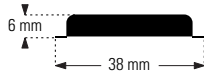

ACCESSOIRES POUR LUMINAIRE LU5X-AC & LU5RX-AC

ZUBEHÖR FÜR LU5X-AC & LU5RX-AC LEUCHTE

ACCESSORIES FOR LU5X-AC & LU5RX-AC LUMINAIRE

LU5X-AC & LU5RX-AC

GTC •

Grille transversale simple
Quergitter einfach
Simple transverse grid

Code	Length
GTC-0330	330mm
GTC-0670	670mm
GTC-1000	1000mm
GTC-1330	1330mm
GTC-1670	1670mm
GTC-2000	2000mm
GTC-2330	2330mm
GTC-2670	2670mm
GTC-3000	3000mm
GTC-0000	made to measure