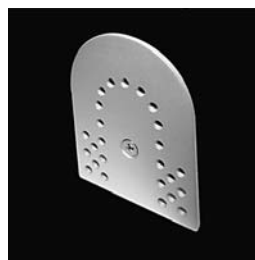

#### BXA-AC •

Support pour lampes Xénon boucle rigide  
Halter für Xenon Rigid Loop Lampen  
Holder for rigid loop Xenon lamps

#### CMB-AC •

Cache blanc pour support BXA-AC  
Weisse Verkleidung für BXA-AC  
White shroud for BXA-AC

#### FELM •

Fixation de luminaire pour faux plafond  
Befestigung für eingeschobene Decke  
Luminaire mounting for false ceiling

#### ECM ••

Embout aluminium  
Aluminium-Endstück  
Aluminium end-cap