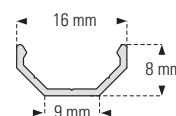

FCU ••

Fixation clip longueur 30 mm
Cliphalter Länge 30 mm
Mounting clip length 30 mm