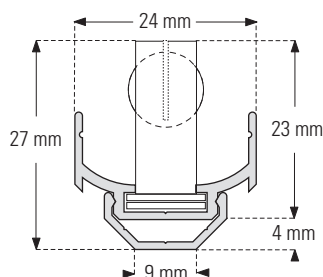

LUMINAIRE UNIVERSAL 4 AGA-CLIP

AGA-CLIP UNIVERSAL 4 LEUCHTE

AGA-CLIP UNIVERSAL 4 LUMINAIRE

LU4X-AC IP20

Luminaire linéaire basse tension utilisant des lampes Xénon boucle rigide de 3W, 5W, 8,5W ou 10W.

Lineares Niedervolt-Beleuchtungssystem für 3W, 5W, 8,5W oder 10W Xenon Rigid Loop Lampen.

Low voltage linear luminaire, using 3W, 5W, 8,5W or 10W Xenon rigid loop lamps.

Compris dans le luminaire

- Profilé extrudé en aluminium éloxé naturel conçu pour un montage et démontage simplifié grâce au système de clipsage FCU (voir pictogrammes ci-dessus).
- 2 conducteurs plats isolés de 8mm² chacun, (brevet mondial B'Light®).
- Supports BXA-AC et caches CMB-AC pour lampes Xénon boucle rigide.

Non compris dans le luminaire

- Transformateurs: voir p. 360-367
- Lampes: voir p. 382-384
- Fixation clip FCU.

Câble d'alimentation

- La section du câble dépend de la distance entre le transformateur et le luminaire (COS-3/4 non incluses).

⚠ Par charge des conducteurs ne pas dépasser: 200W en 12V & 400W en 24V/26V

Applications

- Corniches, marches d'escalier, bibliothèques et tous les emplacements réduits et ventilés permettant l'éclairage direct et indirect.

Finition sur demande

- Thermolaquage, poudrage RAL, éloxage, chromage ou dorage.
- Accessoires: voir p. 16
- Données photométriques: voir p. 371
- **Recommandations et précautions: voir p. 421**

Die Standard-Leuchtenausführung umfasst

- Natureloxiertes Aluminiumextrusionsprofil, konzipiert für vereinfachte Montage und Demontage dank Clipsystem FCU (siehe Piktogramme oben).
- 2 Flachleiter von je 8mm², (B'Light® Weltpatentiert).
- BXA-AC Halter und weisse Sichtabdeckungen CMB-AC für Xenon rigid loop Lampen.

Nicht inbegriffen

- Transformatoren: siehe S. 360-367
- Lampen: siehe S. 382-384
- Cliphalter FCU.

Versorgungskabel

- Der Querschnitt des Kabels hängt von der Entfernung zwischen Transformator und Licht ab (COS-3/4 nicht inbegriffen).

⚠ Pro Stromversorgung 200W bei 12V bzw. 400W bei 24V/26V nicht überschreiten.

Anwendungen

- Gesimse, Treppen, Bibliotheken, Regale u.a. Standorte mit wenig Platz, aber aus reichender Belüftung für direkte und indirekte Beleuchtung.

Ausführungen auf Anfrage

- Thermolackiert, pulverbeschichtet RAL, farbeloxiert, verchromt oder vergoldet.
- Zubehör: siehe S. 16
- Fotometrische Angaben: siehe S. 371
- **Empfehlungen und Vorsichtsmaßnahmen: siehe S. 422**

Luminaire Features

- Extruded natural anodised aluminium profile designed for easy assembly and disassembly thanks to the system of clips FCU (see illustrations above).
- 2 insulated flat conductor rails of 8mm² each, (B'Light® worldwide patented).
- BXA-AC Holders and CMB-AC shrouds for Xenon rigid loop lamps.

Not included

- Transformers: see p. 360-367
- Lamps: see p. 382-384
- Mounting clip FCU.

Power cable

- The section of the cable depends on the distance between the transformer and luminaire (COS-3/4 not included).

⚠ Per single powerfeed do not exceed: 200W in 12V & 400W in 24V/26V

Applications