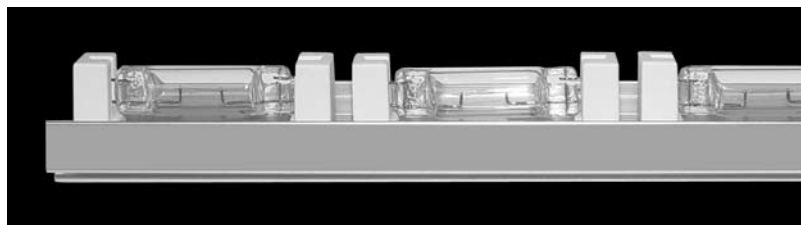

## LUMINAIRE UNIVERSAL 4 AGA-CLIP

AGA-CLIP UNIVERSAL 4 LEUCHTE

AGA-CLIP UNIVERSAL 4 LUMINAIRE

### LU4X-AC IP20

Luminaire linéaire basse tension utilisant des lampes Xénon boucle rigide de 3W, 5W, 8,5W ou 10W.

Lineares Niedervolt-Beleuchtungssystem für 3W, 5W, 8,5W oder 10W Xenon Rigid Loop Lampen.

#### Compris dans le luminaire

- Profilé extrudé en aluminium éloxé naturel conçu pour un montage et démontage simplifié grâce au système de clipsage FCU (voir pictogrammes ci-dessus).
- 2 conducteurs plats isolés de 8mm<sup>2</sup> chacun, (brevet mondial B'Light®).
- Supports BXA-AC et caches CMB-AC pour lampes Xénon boucle rigide.

#### Die Standard-Leuchtenausführung umfasst

- Natureloxiertes Aluminiumextrusionsprofil, konzipiert für vereinfachte Montage und Demontage dank Clipsystem FCU (siehe Piktogramme oben).
- 2 Flachleiter von je 8mm<sup>2</sup>, (B'Light® Weltpatentiert).
- BXA-AC Halter und weisse Sichtabdeckungen CMB-AC für Xenon rigid loop Lampen.