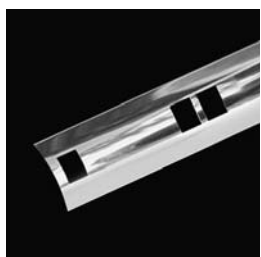

RIP ••

Réflecteur intensif
Intensivreflektor
Small narrow intensive reflector

Uniquement avec Xénon dépolie boucle rigide
Nur mit Xenon Rigid Loop Mattglas-Leuchte.
Only with frosted Xenon rigid loop lamp

Code	Length
RIP-0330	330mm
RIP-0670	670mm
RIP-1000	1000mm
RIP-1330	1330mm
RIP-1670	1670mm
RIP-2000	2000mm
RIP-2330	2330mm
RIP-2670	2670mm
RIP-3000	3000mm
RIP-0000	made to measure

• Compris dans le luminaire / Lieferumfang der Standard-Leuchtausführung / Luminaire Features •• Non compris dans le luminaire / Nicht inbegriffen / Not included

Prix: voir référence ou nom dans la liste de prix / Preise: Siehe Artikel.Nr. oder Modellbezeichnung in der Preisliste / Price: see under reference or name in price list