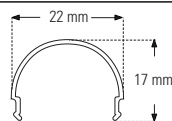

VRC ●●

Verre demi-lune clair en Lexan®
Halbmond Klarglasabdeckung aus Lexan®
Halfmoon clear glass cover in Lexan®

Code	Length
VRC-0330	330mm
VRC-0670	670mm
VRC-1000	1000mm
VRC-1330	1330mm
VRC-1670	1670mm
VRC-2000	2000mm
VRC-2330	2330mm
VRC-2670	2670mm
VRC-3000	3000mm
VRC-0000	made to measure

Pour ampoules max. 5W
Für Lampen max. 5W
For bulbs max. 5W

VSC ●●

Verre carré clair en Lexan®
Quadratische Klarglasabdeckung aus Lexan®
Square clear cover in Lexan®