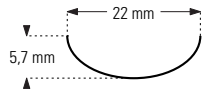

ACCESSOIRES POUR LUMINAIRE UNIVERSAL 4 XÉNON ET SOFFITE

ZUBEHÖR FÜR XENON UND SOFFITE UNIVERSAL 4 LEUCHTE

ACCESSORIES FOR XENON AND FESTOON UNIVERSAL 4 LUMINAIRE

LU4X & LU4S IP20

RIP ●●

Réflecteur intensif
Intensivreflektor
Small narrow intensive reflector

Code	Length
RIP-0330	330mm
RIP-0670	670mm
RIP-1000	1000mm
RIP-1330	1330mm
RIP-1670	1670mm
RIP-2000	2000mm
RIP-2330	2330mm
RIP-2670	2670mm
RIP-3000	3000mm
RIP-0000	made to measure