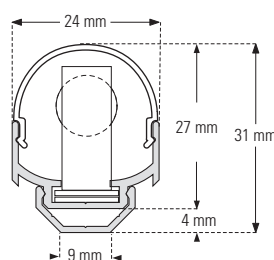

LU4X & VRC-VRM