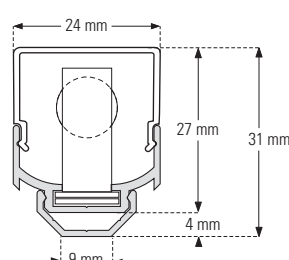

LU4X & VSC-VSM

Prix: voir référence ou nom dans la liste de prix / Preise: Siehe Artikel.Nr. oder Modellbezeichnung in der Preisliste / Price: see under reference or name in price list