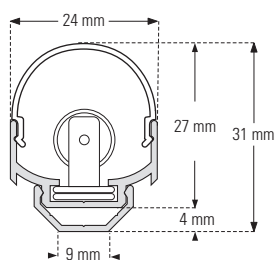

LU4S & VRC-VRM