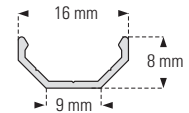

FCU ●●

Fixation clip longueur 30 mm
Cliphalter Länge 30 mm
Mounting clip length 30 mm