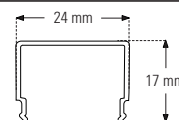

Code	Length
VSM-0330	330mm
VSM-0670	670mm
VSM-1000	1000mm
VSM-1330	1330mm
VSM-1670	1670mm
VSM-2000	2000mm
VSM-2330	2330mm
VSM-2670	2670mm
VSM-3000	3000mm
VSM-0000	made to measure

BXA •

Support pour lampes Xénon boucle rigide
Halter für Xenon Rigid Loop Lampen
Holder for rigid loop Xenon lamps