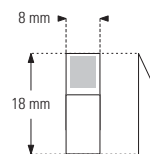

CMB •

Cache blanc pour support BXA
Weisse Sichtabdeckung für BXA
White shroud for BXA lamp holder

• Compris dans le luminaire / Lieferumfang der Standard-Leuchtausführung / Luminaire Features •• Non compris dans le luminaire / Nicht inbegriffen / Not included