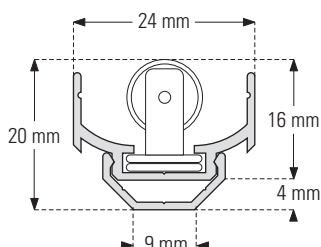

LUMINAIRE UNIVERSAL 4 SOFFITE

SOFFITE UNIVERSAL 4 LEUCHTE
FESTOON UNIVERSAL 4 LUMINAIRE

LU4S IP20

Luminaire linéaire basse tension utilisant des lampes Soffite de 3W, 5W, 10W ou spots Halogènes 20W.

Lineares Niedervolt-Beleuchtungssystem für 3W, 5W, 10W Soffitenlampen oder 20W Halogenspotlampe.

Low voltage linear luminaire, using 3W, 5W, 10W Festoon lamps or Halogen Spots 20W.

Compris dans le luminaire

- Profilé extrudé en aluminium éloxé naturel conçu pour un montage et démontage simplifié grâce au système de clipsage (voir pictogrammes ci-dessus).
- 2 conducteurs plats isolés de 8mm² chacun, (brevet mondial B'Light®).

Non compris dans le luminaire

- Transformateurs: voir p. 360-367
- Lampes: voir p. 385-386
- Fixation clip FCU.

Câble d'alimentation

- La section du câble dépend de la distance entre le transformateur et le luminaire (COS-1/2 non incluses).

⚠ Par charge des conducteurs ne pas dépasser: 200W en 12V et 400W en 24V/26V

Applications

- Corniches, marches d'escalier, bibliothèques et tous les emplacements réduits et ventilés permettant l'éclairage indirect.

Finition sur demande

- Thermolaquage, poudrage RAL, éloxage, chromage ou dorage.
- Accessoires: voir p. 56-57
- **Recommandations et précautions: voir p. 421**

Die Standard-Leuchtenausführung umfasst

- Natureloxiertes Aluminiumextrusionsprofil, konzipiert für vereinfachte Montage und Demontage dank Clipsystem (siehe Piktogramme oben).
- 2 Flachleiter von je 8mm², (B'Light® Weltpatentiert).

Nicht begriffen

- Transformatoren: siehe S. 360-367
- Lampen: siehe S. 385-386
- Cliphalter FCU.

Versorgungskabel

- Der Kabelquerschnitt hängt von der Entfernung zwischen Transformator und Leuchte ab (COS-1/2 nicht begriffen).

⚠ Pro Stromversorgung 200W bei 12V bzw. 400W bei 24V/26V nicht überschreiten.

Anwendungen

- Gesimse, Treppen, Bibliotheken u.a. Standorte mit wenig Platz, aber ausreichender Belüftung für indirekte Beleuchtung.

Ausführungen auf Anfrage

- Thermolackiert, pulverbeschichtet RAL, farbeloxiert, verchromt oder vergoldet.
- Zubehör: siehe S. 56-57
- **Empfehlungen und Vorsichtsmaßnahmen: siehe S. 422**

Luminaire Features

- Extruded natural anodised aluminium profile designed for easy assembly and disassembly thanks to the system of clips (see illustrations above).
- 2 insulated flat conductor rails of 8mm² each, (B'Light® worldwide patented).

Not included

- Transformers: see p. 360-367
- Lamps: see p. 385-386
- Mounting clip FCU.

Power cable

- The section of the cable depends on the distance between the transformer and luminaire (COS-1/2 not included).

⚠ Per single powerfeed do not exceed: 200W in 12V & 400W in 24V/26V

Applications

- Cornices, stairs, libraries and all cramped and ventilated places permitting indirect lighting.

Finish on request

- Thermo-enamelling, powder coating RAL, colour anodising, chromium or gold plating.
- Accessories: see p. 56-57
- **Recommendations and precautions: see p. 423**

Données et puissances - Daten und Leistungen - Power and other data