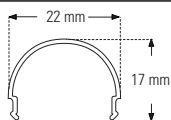

Code	Length
VRM-0330	330mm
VRM-0670	670mm
VRM-1000	1000mm
VRM-1330	1330mm
VRM-1670	1670mm
VRM-2000	2000mm
VRM-2330	2330mm
VRM-2670	2670mm
VRM-3000	3000mm
VRM-0000	made to measure

VSM ••

Verre carré dépoli en Lexan®
Quadratische Opalglasabdeckung aus Lexan®
Square cover frosted in Lexan®