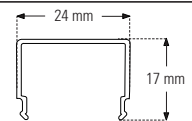

Code	Length
VSC-0330	330mm
VSC-0670	670mm
VSC-1000	1000mm
VSC-1330	1330mm
VSC-1670	1670mm
VSC-2000	2000mm
VSC-2330	2330mm
VSC-2670	2670mm
VSC-3000	3000mm
VSC-0000	made to measure

Pour ampoules max. 5W
Für Lampen max. 5W
For bulbs max. 5W

●● Non compris dans le luminaire / Nicht inbegriffen / Not included

Prix: voir référence ou nom dans la liste de prix / Preise: Siehe Artikel.Nr. oder Modellbezeichnung in der Preisliste / Price: see under reference or name in price list