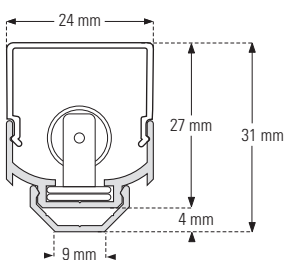

LU4S & VSC-VSM