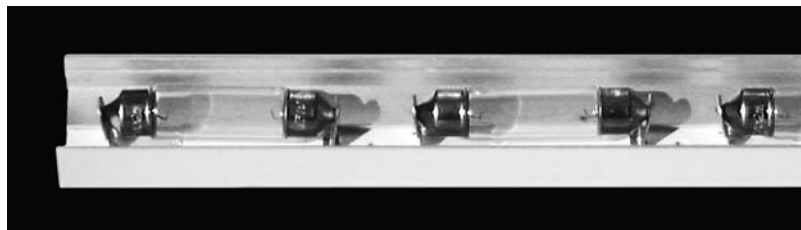

# LUMINAIRE UNIVERSAL 4 SOFFITE

SOFFITE UNIVERSAL 4 LEUCHTE  
FESTOON UNIVERSAL 4 LUMINAIRE

## LU4S IP20

Luminaire linéaire basse tension utilisant des lampes Soffite de 3W, 5W, 10W ou spots Halogènes 20W.

Lineares Niedervolt-Beleuchtungssystem für 3W, 5W, 10W Soffitenlampen oder 20W Halogenspotlampe.

### Compris dans le luminaire

- Profilé extrudé en aluminium éloxé naturel conçu pour un montage et démontage simplifié grâce au système de clipsage (voir pictogrammes ci-dessus).
- 2 conducteurs plats isolés de 8mm<sup>2</sup> chacun, (brevet mondial B'Light®).