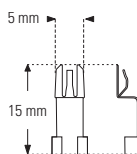

ACCESSOIRES POUR LUMINAIRE UNIVERSAL 4 XÉNON ET SOFFITE

ZUBEHÖR FÜR XENON UND SOFFITE UNIVERSAL 4 LEUCHTE

ACCESSORIES FOR XENON AND FESTOON UNIVERSAL 4 LUMINAIRE

LU4X & LU4S IP20

VRM ••

Verre demi-lune dépoli en Lexan®
Halbmond Opalglasabdeckung aus Lexan®
Halfmoon cover frosted in Lexan®

Pour ampoules max. 5W
Für Lampen max. 5W
For bulbs max. 5W

Code	Length
VRM-0330	330mm
VRM-0670	670mm
VRM-1000	1000mm
VRM-1330	1330mm
VRM-1670	1670mm
VRM-2000	2000mm
VRM-2330	2330mm
VRM-2670	2670mm
VRM-3000	3000mm
VRM-0000	made to measure

VSM ••

Verre carré dépoli en Lexan®
Quadratische Opalglasabdeckung aus Lexan®
Square cover frosted in Lexan®

Pour ampoules max. 5W
Für Lampen max. 5W
For bulbs max. 5W

Code	Length
VSM-0330	330mm
VSM-0670	670mm
VSM-1000	1000mm
VSM-1330	1330mm
VSM-1670	1670mm
VSM-2000	2000mm
VSM-2330	2330mm
VSM-2670	2670mm
VSM-3000	3000mm
VSM-0000	made to measure

BXA •

Support pour lampes Xénon boucle rigide
Halter für Xenon Rigid Loop Lampen
Holder for rigid loop Xenon lamps

CMB •

Cache blanc pour support BXA
Weisse Sichtabdeckung für BXA
White shroud for BXA lamp holder

• Compris dans le luminaire / Lieferumfang der Standard-Leuchtausführung / Luminaire Features •• Non compris dans le luminaire / Nicht inbegriffen / Not included

LU4S & VRC-VRM

LU4S & VSC-VSM

LU4X & VRC-VRM

LU4X & VSC-VSM

Prix: voir référence ou nom dans la liste de prix / Preise: Siehe Artikel.Nr. oder Modellbezeichnung in der Preisliste / Price: see under reference or name in price list