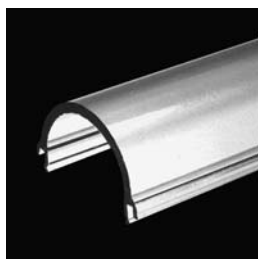

ACCESSOIRES POUR LUMINAIRE UNIVERSAL MINI LOUVRE IP65

ZUBEHÖR FÜR UNIVERSAL 4 MINI LOUVRE LEUCHTE IP65

ACCESSORIES FOR UNIVERSAL 4 MINI LOUVRE LUMINAIRE IP65

LU4EX IP65

VRCE •

Verre demi-lune clair en Lexan®
Halbmond Klarglasabdeckung aus Lexan®
Halfmoon clear glass cover in Lexan®