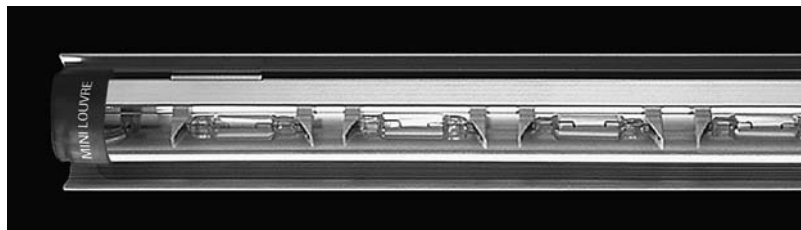

## LUMINAIRE UNIVERSAL 4

### MINI LOUVRE IP65

UNIVERSAL 4 MINI LOUVRE LEUCHTE IP65

UNIVERSAL 4 MINI LOUVRE LUMINAIRE IP65

### LU4EX IP65

88

Le plus petit luminaire linéaire basse tension conçu pour l'extérieur, utilisant uniquement des lampes Xénon boucle rigide de 3W ou 5W.

Die kleinste Niedervolt-Leuchtleiste für den Ausseneinsatz mit Xenon Rigid Loop Lampen 3W oder 5W.