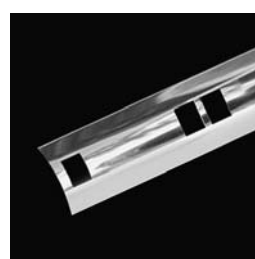

RIP •

Réflecteur intensif
Intensivreflektor
Small narrow intensive reflector

Code	Length
RIP-0440	440mm
RIP-0935	935mm
RIP-1430	1430mm
RIP-1925	1925mm
RIP-0000	made to measure