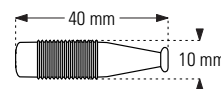

AF •

Fiches bananes femelles, plaquées or à sertir sur câbles souples de 2.5mm²

Bananensteckbuchsen, goldplattiert für Quetschverbindung auf Kabel 2.5mm²

Gold-plated female plug for 2.5mm² cables