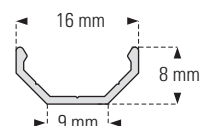

#### PE4 •

Profilé cornière aluminium  
Aluminium Winkelprofil  
Aluminium corner profile

Code	Length
PE4-0515	515mm
PE4-1010	1010mm
PE4-1505	1505mm
PE4-2000	2000mm
PE4-0000	made to measure

#### FCU •

Fixation clip, longueur 30mm  
Cliphalter, Länge 30mm  
Mounting clip, length 30mm

• Compris dans le luminaire / Lieferumfang der Standard-Leuchtenausführung / Luminaire Features •• Non compris dans le luminaire / Nicht inbegriffen / Not included