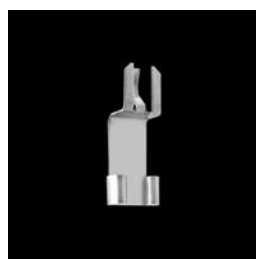

BXA •

Support pour lampes Xénon boucle rigide

Halter für Xenon Rigid Loop Lampen

Holder for rigid loop Xenon lamps