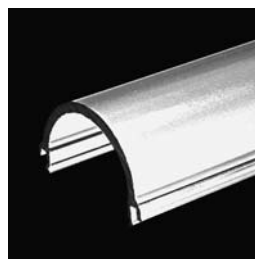

VRME ••

Verre demi-lune dépoli en Lexan®
Halbmond Opalglasabdeckung aus Lexan®
Halfmoon frosted glass cover in Lexan®