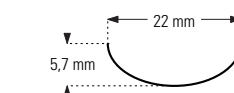

RIP •

Réflecteur intensif
Intensivreflektor
Small narrow intensive reflector

Code	Length
RIP-0440	440mm
RIP-0935	935mm
RIP-1430	1430mm
RIP-1925	1925mm
RIP-0000	made to measure