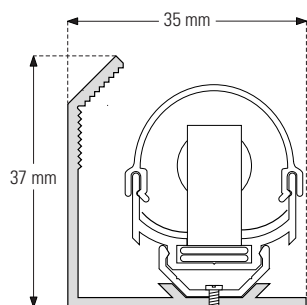

LUMINAIRE UNIVERSAL 4

MINI LOUVRE IP65

UNIVERSAL 4 MINI LOUVRE LEUCHTE IP65

UNIVERSAL 4 MINI LOUVRE LUMINAIRE IP65

LU4EX IP65

88

Le plus petit luminaire linéaire basse tension conçu pour l'extérieur, utilisant uniquement des lampes Xénon boucle rigide de 3W ou 5W.

Die kleinste Niedervolt-Leuchtleiste für den Ausseneinsatz mit Xenon Rigid Loop Lampen 3W oder 5W.

The smallest low voltage linear luminaire designed for outdoor uses clear 3W or 5W Xenon rigid loop lamps.

Compris dans le luminaire

- Profilé en aluminium extrudé et éloxé naturel de forme cornière conçu pour un éclairage directionnel (voir pictogrammes ci-dessus).
- 2 conducteurs plats isolés de 8mm² chacun, (brevet mondial B'Light®).
- Supports BXA et caches blancs pour lampes Xénon boucle rigide.
- Profilé cornière PE4.
- Lampes Xénon boucle rigide 24V/5W claire.
- Réflecteur intensif RIP.
- Verre demi-lune clair VRCE Lexan®.
- Embouts aluminium EU4E avec fiches bananes mâles serties sur câbles.
- Embouts étanches REC4 en caoutchouc.
- Fiches bananes femelles AF.
- Fixations clip FCU.

Non compris dans le luminaire

- Transformateurs: voir p. 360-367

Alimentation

- Choix d'alimentation: 12V ou 24V; par fiches bananes mâles plaquées or, (incluses).

Applications

- Éclairage extérieur par flux lumineux ascendant idéal pour les petites corniches, fenêtres, reliefs, balustrades, vérandas, marquises et autres constructions métalliques.

Finition sur demande

- Thermolaquage, poudrage RAL, éloxage, chromage ou dorage.

⚠ Par charge des conducteurs ne pas dépasser: 200W en 12V et 400W en 24V/26V

- Accessoires: voir p. 89-90
- Lampes: voir p. 382-384
- **Recommandations et précautions: voir p. 421**

Die Standard-Leuchtausführung umfasst

- Natureloxiertes Winkelprofil aus Aluminium, konzipiert für eine gerichtete Beleuchtung.
- 2 Flachleiter von je 8mm², (B'Light® Weltpatentiert).
- BXA Halter und weisse Sichtabdeckungen für Xenon Rigid Loop Lampen.
- Winkelprofil PE4.
- Xenon Rigid Loop Lampen 24V/5W Klar.
- Intensivreflektor RIP.
- Halbmondförmige Klarglasabdeckung VRCE Lexan®.
- Aluminium Endstücke EU4E mit Bananenstecker auf Kabel.
- Wasserdichte Gummi-Endstücke REC4.
- Bananensteckbuchsen AF.
- Cliphalter FCU.

Nicht inbegriffen

- Transformatoren: siehe S. 360-367

Versorgung

- Wahlweise: 12V oder 24V. Goldplattierte Bananenstecker, mitgeliefert (inbegriffen).

Anwendungen

- Aussenbeleuchtung mit aufsteigendem Lichtstrom, ideal für kleine Brüstungen, Fenster, Reliefs, Balustraden, Veranden, Markisen und andere metallische Konstruktionselemente.

Ausführungen auf Anfrage

- Thermolackiert, pulverbeschichtet RAL, farbeloxiert, verchromt oder vergoldet.
- **⚠ Pro Stromversorgung 200W bei 12V bzw. 400W bei 24V/26V nicht überschreiten.**
- Zubehör: siehe S. 89-90
- Lampen: siehe S. 382-384
- **Empfehlungen und Vorsichtsmassnahmen: siehe S. 422**

Luminaire Features