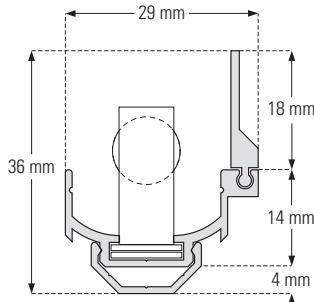

LUMINAIRE UNIVERSAL 4 XÉNON AVEC CACHE

XENON UNIVERSAL 4 BLENDE LEUCHTE
XENON UNIVERSAL 4 SCREENED LUMINAIRE

LU4CX IP20

59

Luminaire linéaire basse tension utilisant des lampes Xénon boucle rigide de 3W, 5W, 8,5W ou 10W.

Lineares Niedervolt-Beleuchtungssystem für 3W, 5W, 8,5W oder 10W Xenon Rigid Loop Lampen.

Low voltage linear luminaire, using 3W, 5W, 8,5W or 10W Xenon rigid loop lamps.

Compris dans le luminaire

- Profilé extrudé en aluminium éloxé naturel conçu pour un montage et démontage simplifié grâce au système de clipsage FCU (voir pictogrammes ci-dessus).
- 2 conducteurs plats isolés de 8mm² chacun, (brevet mondial B'Light®).
- Supports BXA et caches CMB pour lampes Xénon boucle rigide.
- Cache frontal CF.

Non compris dans le luminaire

- Transformateurs: voir p. 360-367
- Lampes: voir p. 382-384
- Fixation clip FCU.

Câble d'alimentation

- La section du câble dépend de la distance entre le transformateur et le luminaire (COS-1/2 non incluses).

⚠ Par charge des conducteurs ne pas dépasser: 200W en 12V et 400W en 24V/26V

Applications

- Corniches, bibliothèques et tous les emplacements réduits et ventilés permettant l'éclairage direct et indirect.

Finition sur demande

- Thermolaquage, poudrage RAL, éloxage, chromage ou dorage.
- Accessoires: voir p. 61-62
- Données photométriques: voir p. 408
- **Recommandations et précautions: voir p. 421**

Die Standard-Leuchtenausführung umfasst

- Natureloxiertes Aluminiumextrusionsprofil, konzipiert für vereinfachte Montage und Demontage dank Clipsystem (FCU) (siehe Piktogramme oben).
- 2 Flachleiter von je 8mm², (B'Light® Weltpatentiert).
- BXA Halter und weisse Sichtabdeckungen CMB für Xenon Rigid Loop Lampen.
- Frontblende CF.

Nicht inbegriffen

- Transformatoren: siehe S. 360-367
- Lampen: siehe S. 382-384
- Cliphalter FCU.

Versorgungskabel

- Der Kabelquerschnitt hängt von der Entfernung zwischen Transformator und Leuchte ab (COS-1/2 nicht inbegriffen).

⚠ Pro Stromversorgung 200W bei 12V bzw. 400W bei 24V/26V nicht überschreiten.

Anwendungen

- Gesimse, Bibliotheken, u.a. Standorte mit wenig Platz, aber ausreichender Belüftung für direkte und indirekte Beleuchtung.

Ausführungen auf Anfrage

- Thermolackiert, pulverbeschichtet RAL, farbeloxiert, verchromt oder vergoldet.
- Zubehör: siehe S. 61-62
- Fotometrische Angaben: siehe S. 408
- **Empfehlungen und Vorsichtsmaßnahmen: siehe S. 422**

Luminaire Features

- Extruded natural anodised aluminium profile designed for easy assembly and disassembly thanks to the system of clips FCU (see illustrations above).
- 2 insulated flat conductor rails of 8mm² each, (B'Light® worldwide patented).
- BXA Holders and CMB shrouds for Xenon rigid loop lamps.
- Front shield CF.

Not included

- Transformers: see p. 360-367
- Lamps: see p. 382-384
- Mounting clip FCU.

Power cable

- The section of the cable depends on the distance between the transformer and luminaire (COS-1/2 not included).

⚠ Per single powerfeed do not exceed: 200W in 12V & 400W in 24V/26V

Applications