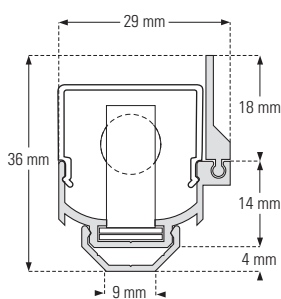

LU4CX & VSC-VSM