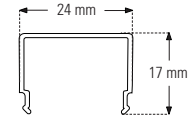

Pour ampoules max. 5W
Für Lampen max. 5W
For bulbs max. 5W

Code	Length
VSM-0330	330mm
VSM-0670	670mm
VSM-1000	1000mm
VSM-1330	1330mm
VSM-1670	1670mm
VSM-2000	2000mm
VSM-2330	2330mm
VSM-2670	2670mm
VSM-3000	3000mm
VSM-0000	made to measure

BXA ●

Support pour lampes Xénon boucle rigide
Halter für Xenon Rigid Loop Lampen
Holder for rigid loop Xenon lamps