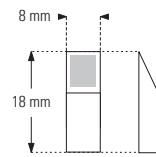

CMB ●

Cache blanc pour support BXA
Weiße Sichtabdeckung für BXA
White shroud for BXA lamp holder

● Compris dans le luminaire / Lieferumfang der Standard-Leuchtenausführung / Luminaire Features ●● Non compris dans le luminaire / Nicht inbegriffen / Not included