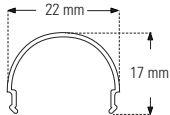

ACCESSOIRES POUR LUMINAIRE UNIVERSAL 4 XÉNON ET SOFFITE AVEC CACHE

ZUBEHÖR FÜR XENON UND SOFFITE UNIVERSAL 4 LEUCHE BLENDE

ACCESSORIES FOR XENON AND FESTOON UNIVERSAL 4 LUMINAIRE SCREENED

LU4CX & LU4CS IP20

VRM ●●

Verre demi-lune dépoli en Lexan®
Halbmond Opalglasabdeckung aus Lexan®
Halfmoon cover frosted in Lexan®

Pour ampoules max. 5W
Für Lampen max. 5W
For bulbs max. 5W

Code	Length
VRM-0330	330mm
VRM-0670	670mm
VRM-1000	1000mm
VRM-1330	1330mm
VRM-1670	1670mm
VRM-2000	2000mm
VRM-2330	2330mm
VRM-2670	2670mm
VRM-3000	3000mm
VRM-0000	made to measure

VSM ●●

Verre carré dépoli en Lexan®
Quadratische Opalglasabdeckung aus Lexan®
Square cover frosted in Lexan®