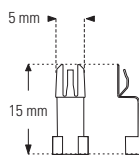

ACCESSOIRES POUR LUMINAIRE UNIVERSAL 4 XÉNON ET SOFFITE AVEC CACHE

ZUBEHÖR FÜR XENON UND SOFFITE UNIVERSAL 4 LEUCHE BLENDE

ACCESSORIES FOR XENON AND FESTOON UNIVERSAL 4 LUMINAIRE SCREENED

LU4CX & LU4CS IP20

VRM ●●

Verre demi-lune dépoli en Lexan®
Halbmond Opalglasabdeckung aus Lexan®
Halfmoon cover frosted in Lexan®

Pour ampoules max. 5W
Für Lampen max. 5W
For bulbs max. 5W

Code	Length
VRM-0330	330mm
VRM-0670	670mm
VRM-1000	1000mm
VRM-1330	1330mm
VRM-1670	1670mm
VRM-2000	2000mm
VRM-2330	2330mm
VRM-2670	2670mm
VRM-3000	3000mm
VRM-0000	made to measure

VSM ●●

Verre carré dépoli en Lexan®
Quadratische Opalglasabdeckung aus Lexan®
Square cover frosted in Lexan®

Pour ampoules max. 5W
Für Lampen max. 5W
For bulbs max. 5W

Code	Length
VSM-0330	330mm
VSM-0670	670mm
VSM-1000	1000mm
VSM-1330	1330mm
VSM-1670	1670mm
VSM-2000	2000mm
VSM-2330	2330mm
VSM-2670	2670mm
VSM-3000	3000mm
VSM-0000	made to measure

BXA ●

Support pour lampes Xénon boucle rigide
Halter für Xenon Rigid Loop Lampen
Holder for rigid loop Xenon lamps

CMB ●

Cache blanc pour support BXA
Weiße Sichtabdeckung für BXA
White shroud for BXA lamp holder

● Compris dans le luminaire / Lieferumfang der Standard-Leuchtenausführung / Luminaire Features ●● Non compris dans le luminaire / Nicht inbegriffen / Not included

LU4CX & VRC-VRM

LU4CX & VSC-VSM

LU4CS & VRC-VRM

LU4CS & VSC-VSM

Prix: voir référence ou nom dans la liste de prix / Preise: Siehe Artikel.Nr. oder Modellbezeichnung in der Preisliste / Price: see under reference or name in price list