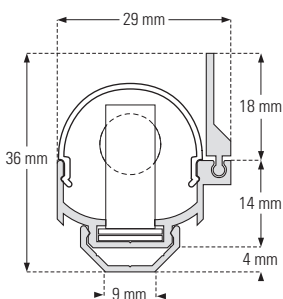

LU4CX & VRC-VRM