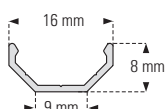

EU4 ••

Embout aluminium
Aluminium-Endstück
Aluminium end-cap

FCU ••

Fixation clip longueur 30 mm
Cliphalter Länge 30 mm
Mounting clip length 30 mm

COS-1 ••

Câbles (2,5mm², 1m) et cosses
d'alimentation, vendus par paire.
Kabel (2,5mm², 1m) und
Versorgungsstecker, nur paarweise
lieferbar
Cables (2,5mm², 1m) and power con-
nectors, sold in pairs