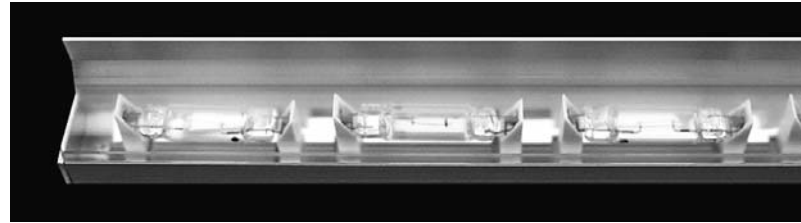

LUMINAIRE UNIVERSAL 4 XÉNON AVEC CACHE

XENON UNIVERSAL 4 BLENDE LEUCHTE
XENON UNIVERSAL 4 SCREENED LUMINAIRE

LU4CX IP20

59

Luminaire linéaire basse tension utilisant des lampes Xénon boucle rigide de 3W, 5W, 8,5W ou 10W.

Lineares Niedervolt-Beleuchtungssystem für 3W, 5W, 8,5W oder 10W Xenon Rigid Loop Lampen.

Low voltage linear luminaire, using 3W, 5W, 8,5W or 10W Xenon rigid loop lamps.

Compris dans le luminaire

- Profilé extrudé en aluminium éloxé naturel conçu pour un montage et démontage simplifié grâce au système de clipsage FCU (voir pictogrammes ci-dessus).
- 2 conducteurs plats isolés de 8mm² chacun, (brevet mondial B'Light®).
- Supports BXA et caches CMB pour lampes Xénon boucle rigide.
- Cache frontal CF.