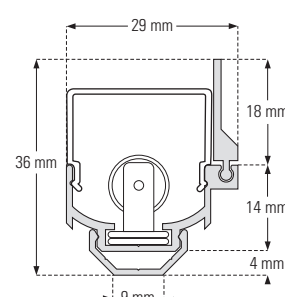

LU4CS & VSC-VSM

Prix: voir référence ou nom dans la liste de prix / Preise: Siehe Artikel.Nr. oder Modellbezeichnung in der Preisliste / Price: see under reference or name in price list