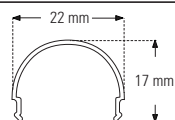

Code	Length
VRC-0340	340mm
VRC-0670	670mm
VRC-1000	1000mm
VRC-1330	1330mm
VRC-1670	1670mm
VRC-2000	2000mm
VRC-2330	2330mm
VRC-2670	2670mm
VRC-3000	3000mm
VRC-0000	made to measure

VSC ••

Verre carré clair en Lexan®
Quadratische Klarglasabdeckung aus Lexan®
Square clear cover in Lexan®