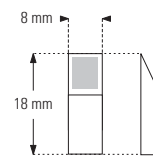

CMB ●

Cache blanc pour support BXA
Weisse Sichtabdeckung für BXA
White shroud for BXA lamp holder

● Compris dans le luminaire / Lieferumfang der Standard-Leuchtenausführung / Luminaire Features ●● Non compris dans le luminaire / Nicht inbegriffen / Not included