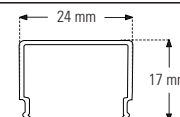

Pour ampoules max. 5W
Für Lampen max. 5W
For bulbs max. 5W

Code	Length
VSM-0330	330mm
VSM-0670	670mm
VSM-1000	1000mm
VSM-1330	1330mm
VSM-1670	1670mm
VSM-2000	2000mm
VSM-2330	2330mm
VSM-2670	2670mm
VSM-3000	3000mm
VSM-0000	made to measure

BXA ●

Support pour lampes Xénon boucle rigide
Halter für Xenon Rigid Loop Lampen
Holder for rigid loop Xenon lamps