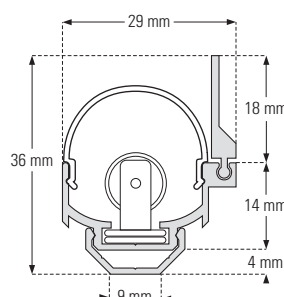

LU4CS & VRC-VRM