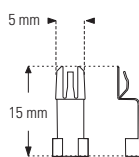

ACCESSOIRES POUR LUMINAIRE UNIVERSAL 4 XÉNON ET SOFFITE AVEC CACHE

ZUBEHÖR FÜR XENON UND SOFFITE UNIVERSAL 4 LEUCHE BLENDE

ACCESSORIES FOR XENON AND FESTOON UNIVERSAL 4 LUMINAIRE SCREENED

LU4CX & LU4CS IP20

VRM ●●

Verre demi-lune dépoli en Lexan®
Halbmond Opalglasabdeckung aus Lexan®
Halfmoon cover frosted in Lexan®

Pour ampoules max. 5W
Für Lampen max. 5W
For bulbs max. 5W

Code	Length
VRM-0330	330mm
VRM-0670	670mm
VRM-1000	1000mm
VRM-1330	1330mm
VRM-1670	1670mm
VRM-2000	2000mm
VRM-2330	2330mm
VRM-2670	2670mm
VRM-3000	3000mm
VRM-0000	made to measure

VSM ●●

Verre carré dépoli en Lexan®
Quadratische Opalglasabdeckung aus Lexan®
Square cover frosted in Lexan®

Pour ampoules max. 5W
Für Lampen max. 5W
For bulbs max. 5W

Code	Length
VSM-0330	330mm
VSM-0670	670mm
VSM-1000	1000mm
VSM-1330	1330mm
VSM-1670	1670mm
VSM-2000	2000mm
VSM-2330	2330mm
VSM-2670	2670mm
VSM-3000	3000mm
VSM-0000	made to measure

BXA ●

Support pour lampes Xénon boucle rigide
Halter für Xenon Rigid Loop Lampen
Holder for rigid loop Xenon lamps

CMB ●

Cache blanc pour support BXA
Weisse Sichtabdeckung für BXA
White shroud for BXA lamp holder

● Compris dans le luminaire / Lieferumfang der Standard-Leuchtenausführung / Luminaire Features ●● Non compris dans le luminaire / Nicht inbegriffen / Not included

LU4CX & VRC-VRM

LU4CX & VSC-VSM

LU4CS & VRC-VRM

LU4CS & VSC-VSM

Prix: voir référence ou nom dans la liste de prix / Preise: Siehe Artikel.Nr. oder Modellbezeichnung in der Preisliste / Price: see under reference or name in price list