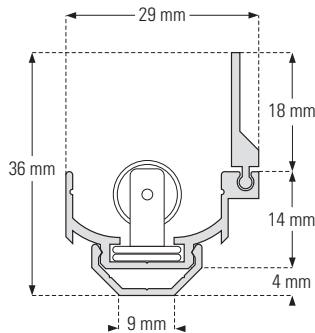

LUMINAIRE UNIVERSAL 4 SOFFITE AVEC CACHE

SOFFITE UNIVERSAL 4 BLENDE LEUCHE

FESTOON UNIVERSAL 4 SCREENED LUMINAIRE

LU4CS IP20