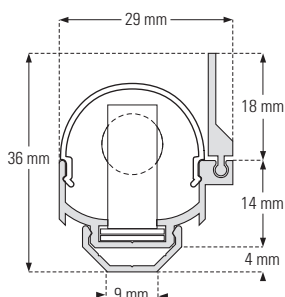

LU4CX & VRC-VRM