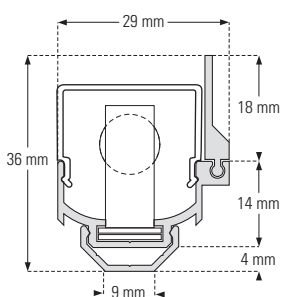

LU4CX & VSC-VSM