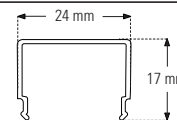

Code	Length
VSC-0340	340mm
VSC-0670	670mm
VSC-1000	1000mm
VSC-1330	1330mm
VSC-1670	1670mm
VSC-2000	2000mm
VSC-2330	2330mm
VSC-2670	2670mm
VSC-3000	3000mm
VSC-0000	made to measure

•• Non compris dans le luminaire / Nicht inbegriffen / Not included

Prix: voir référence ou nom dans la liste de prix / Preise: Siehe Artikel.Nr. oder Modellbezeichnung in der Preisliste / Price: see under reference or name in price list