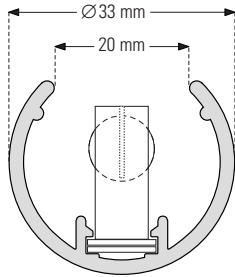

# LUMINAIRE TUBULAIRE 2 AGA-CLIP

AGA-CLIP TUBULAR 2 LEUCHTE  
AGA-CLIP TUBULAR 2 LUMINAIRE  
LT2X-AC IP20

Luminaire linéaire basse tension utilisant des lampes Xénon boucle rigide de 3W, 5W, 8,5W ou 10W.