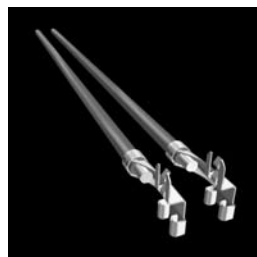

COS-3 ••

Câbles (2,5mm², 1m) et cosses
d'alimentation, vendus par paire
Kabel (2,5mm², 1m) und
Versorgungsstecker, nur paarweise
lieferbar
Cables (2,5mm², 1m) and power
connectors, sold in pairs