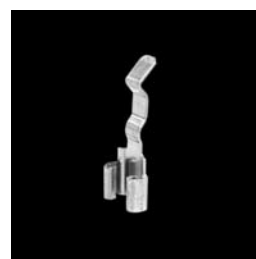

BXA-AC •

Support pour lampes Xénon
boucle rigide
Halter für Xenon Rigid Loop
Lampen
Holder for rigid loop Xenon lamps