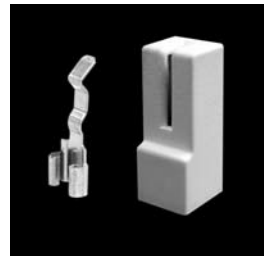

FCR ●●

Support clip
Cliphalterung
Clipping support

COS-3 ●●

Câbles (2,5mm², 1m) et cosses d'alimentation, vendus par paire
Kabel (2,5mm², 1m) und Versorgungsstecker, nur paarweise lieferbar
Cables (2,5mm², 1m) and power connectors, sold in pairs

COS-4 ●●

Câbles (2,5mm², 80mm) et cosses de jonction, vendus par paire
Kabel (2,5mm², 80mm) und Verbinder, nur paarweise lieferbar
Cables (2,5mm², 80mm) and joint connectors, sold in pairs

EPAC-G/D ●●

Embout polycarbonate noir
Endstück Polycarbonat schwarz
End-cap polycarbonate black

BXA & CMB-AC ●●

Support & cache pour lampes Xénon boucle rigide
Halter und Verkleidung für Xenon Rigid Loop Leuchten
Holder for rigid loop Xenon lamps & White shroud for BXA-AC lamp holder

●● Compris dans le luminaire / Lieferumfang der Standard-Leuchtenausführung / Luminaire Features ●● Non compris dans le luminaire / Nicht inbegriffen / Not included