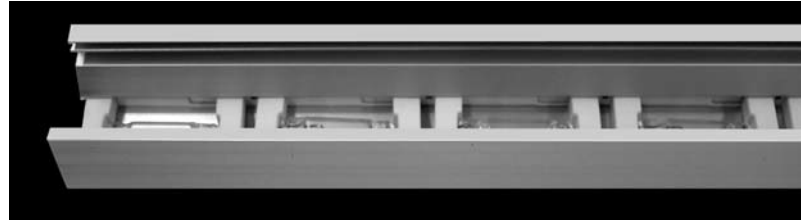

LUMINAIRE REFLEXION AGA-CLIP

AGA-CLIP REFLEXION LEUCHTE
AGA-CLIP REFLEXION LUMINAIRE

LRX-AC IP20

34

Luminaire linéaire basse tension utilisant des lampes Xénon boucle rigide de 3W, 5W, 8,5W ou 10W.

Lineares Niedervolt-Beleuchtungssystem für 3W, 5W, 8,5W oder 10W Xenon Rigid Loop Lampen.

Low voltage linear luminaire, using 3W, 5W, 8,5W or 10W Xenon rigid loop lamps.

Compris dans le luminaire

- Profilé extrudé en aluminium éloxé naturel conçu pour un éclairage de surfaces (voir pictogrammes ci-dessus).
- 2 conducteurs plats isolés de 8mm² chacun, (brevet mondial B'Light®).
- Supports BXA-AC et caches CMB-AC pour lampes Xénon boucle rigide.

Die Standard-Leuchtenausführung umfasst

- Natureloxiertes Aluminiumextrusionsprofil konzipiert für Flächenausleuchtung (siehe Piktogramme oben).
- 2 Flachleiter von je 8mm², (B'Light® Weltpatentiert).
- BXA-AC Halter und weisse Sichtabdeckungen CMB-AC für Xenon rigid loop Lampen.