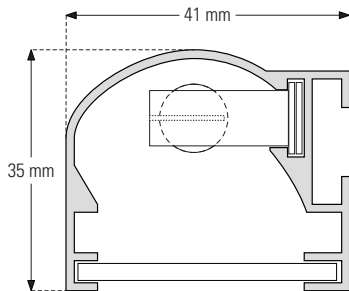

LUMINAIRE REFLEXION AGA-CLIP

AGA-CLIP REFLEXION LEUCHTE
AGA-CLIP REFLEXION LUMINAIRE

LRX-AC IP20

34

Luminaire linéaire basse tension utilisant des lampes Xénon boucle rigide de 3W, 5W, 8,5W ou 10W.

Lineares Niedervolt-Beleuchtungssystem für 3W, 5W, 8,5W oder 10W Xenon Rigid Loop Lampen.

Low voltage linear luminaire, using 3W, 5W, 8,5W or 10W Xenon rigid loop lamps.

Compris dans le luminaire

- Profilé extrudé en aluminium éloxé naturel conçu pour un éclairage de surfaces (voir pictogrammes ci-dessus).
- 2 conducteurs plats isolés de 8mm² chacun, (brevet mondial B'Light®).
- Supports BXA-AC et caches CMB-AC pour lampes Xénon boucle rigide.

Non compris dans le luminaire

- Transformateurs: voir p. 360-367
- Lampes: voir p. 382-384

Câble d'alimentation

- La section du câble dépend de la distance entre le transformateur et le luminaire (COS-3/4 non incluses).

⚠ Par charge des conducteurs ne pas dépasser: 200W en 12V et 400W en 24V/26V

Applications

- Murs, fresques, tableaux, etc.

Finition sur demande

- Thermolaquage, poudrage RAL, éloxage, chromage ou dorage.

- Accessoires: voir p. 35
- Données photométriques: voir p. 409
- **Recommandations et précautions: voir p. 421**

Die Standard-Leuchtenausführung umfasst

- Natureloxiertes Aluminiumextrusionsprofil konzipiert für Flächenausleuchtung (siehe Piktogramme oben).
- 2 Flachleiter von je 8mm², (B'Light® Weltpatentiert).
- BXA-AC Halter und weisse Sichtabdeckungen CMB-AC für Xenon rigid loop Lampen.

Nicht inbegriffen

- Transformatoren: siehe S. 360-367
- Lampen: siehe S. 382-384

Versorgungskabel

- Der Querschnitt des Kabels hängt von der Entfernung zwischen Transformator und Licht ab (COS-3/4 nicht inbegriffen).

⚠ Pro Stromversorgung 200W bei 12V bzw. 400W bei 24V/26V nicht überschreiten.

Anwendungen

- Wände, Fresken, Bilder, usw.

Ausführungen auf Anfrage

- Thermolackiert, pulverbeschichtet RAL, farbeloxiert, verchromt oder vergoldet.

- Zubehör: siehe S. 35
- Fotometrische Angaben: siehe S. 409
- **Empfehlungen und Vorsichtsmassnahmen: siehe S. 422**

Luminaire Features

- Extruded natural anodised aluminium profile designed for a lighting of surfaces (see illustrations above).
- 2 insulated flat conductor rails of 8mm² each, (B'Light® worldwide patented).
- BXA-AC Holders and CMB-AC shrouds for Xenon rigid loop lamps.

Not included

- Transformers: see p. 360-367
- Lamps: see p. 382-384

Power cable

- The section of the cable depends on the distance between the transformer and luminaire (COS-3/4 not included).

⚠ Per single powerfeed do not exceed: 200W in 12V & 400W in 24V/26V

Applications

- Walls, frescoes, pictures, etc.

Finish on request

- Thermo-enamelling, powder coating RAL, colour anodising, chromium or gold plating.

- Accessories: see p.35
- Photometric data: see p. 409
- **Recommendations and precautions: see p. 423**

Données et puissances - Daten und Leistungen - Power and other data