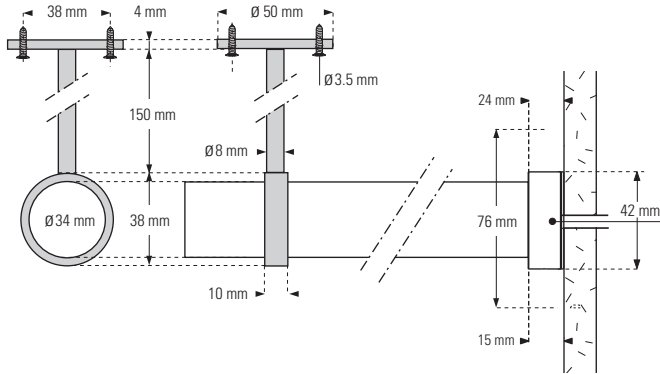

SYSTÈME ÉCLAIRAGE PENDERIE TUBULAIRE 2 AGA-LED® B-10

ZUBEHÖR FÜR GARDEROBENBELEUCHTUNGSSYSTEM TUBULAR 2 AGA-LED® B-10

ACCESSORIES FOR TUBULAR 2 WARDROBE LIGHTING SYSTEM AGA-LED® B-10

LPAL IP20