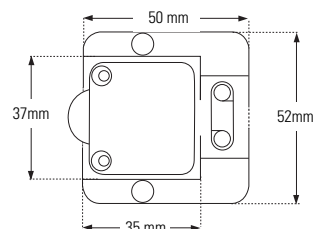

• Compris dans le luminaire / Die Standard-Leuchtenausführung umfasst / Luminaire Features •• Non compris dans le luminaire / Nicht inbegriffen / Not included