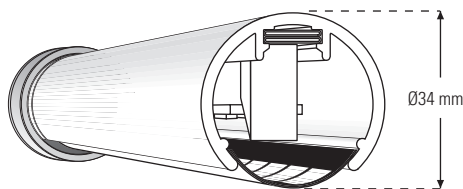

SYSTÈME ÉCLAIRAGE PENDERIE TUBULAIRE 2 AGA-LED® B-10

GARDEROBENBELEUCHTUNGSSYSTEM
TUBULAR 2 AGA-LED® B-10
TUBULAR 2 WARDROBE LIGHTING SYSTEM
AGA-LED® B-10

LPAL IP20

Système d'éclairage de penderie linéaire basse tension utilisant des unités lumineuses AGA-LED® B-10 2800K ou 5000K de 1W.

Lineares Niedervolt-Beleuchtungssystem für 1W-Leuchteinheiten AGA-LED® B-10 2800K oder 5000K.

Low voltage linear lighting system for wardrobe, using 1W AGA-LED® B-10 2800K or 5000K lighting units.

Compris dans le luminaire

- Profilé extrudé en aluminium éloxé naturel de forme tubulaire (voir pictogrammes ci-dessus).
- 2 conducteurs plats isolés de 8mm² chacun, (brevet mondial B'Light®).
- Supports BXA et caches blancs CMB pour unités lumineuses AGA-LED® B-10.
- Grille de protection en acier inoxydable, GRPR.
- Supports FT.
- Support central FC pour longueur sup. à 900mm.

Non compris dans le luminaire

- Alimentation stabilisée: voir p. 368-370
- Unités lumineuses AGA-LED®: voir p. 193

Câble d'alimentation

- La section du câble dépend de la distance entre le transformateur et le luminaire (COS-1 incluses).

Applications

- Solution idéale pour l'éclairage de penderie, que ce soit dans des hôtels ou dans des habitations de particuliers. Idéal pour les éclairages du cuir.

Finition sur demande

- Thermolaquage, poudrage RAL, éloxage, chromage ou dorage.

- Accessoires: voir p. 131-132

- **Recommandations et précautions: voir p. 278, 281**

Die Standard-Leuchtenausführung umfasst

- Natureloxiertes Aluminiumröhrenprofil (siehe Piktogramme oben).
- 2 Flachleiter von je 8mm², (B'Light® Weltpatentiert).
- BXA Halter und CMB weisse Sichtabdeckungen für AGA-LED® B-10. Leuchteinheiten.
- Schutzraaster aus rostfreiem Stahl, GRPR.
- Schienenhalter FT.
- FC Zentraltragschiene für Längen über 900mm.

Nicht inbegriffen

- Stabilisierte versorgung: siehe S. 368-370
- Leuchteinheiten AGA-LED®: siehe S. 193

Versorgungskabel

- Der Querschnitt des Kabels hängt von der Entfernung zwischen Transformator und Leuchte ab (COS-1 inbegriffen).

Anwendungen

- Ideale Lösung für Garderobenbeleuchtung in Hotels und Privatwohnungen. Ideal für die Beleuchtung von Leder.

Ausführungen auf Anfrage

- Thermolackiert, pulverbeschichtet RAL, farbeloxiert, verchromt oder vergoldet.

- Zubehör: siehe S. 131-132

- **Empfehlungen und Vorsichtsmaßnahmen: siehe S. 279, 281**

Luminaire Features

- Extruded natural anodised aluminium profile of tubular form (see illustrations above).
- 2 insulated conductor rails of 8mm² each, (B'Light® worldwide patented).
- BXA holders and CMB white shrouds for AGA-LED® B-10 lighting units.
- Stainless steel protection grid, GRPR.
- Supports FT.
- FC central support for length higher than 900mm.

Not included

- Power supply: see p. 368-370
- AGA-LED® Lighting units: see p. 193

Power cable

- The section of the cable depends on the distance between the transformer and luminaire (COS-1 included).

Applications

- Ideal solution for wardrobe lighting, whether in hotels or private homes. Ideal for the lighting of leather.

Finish on request