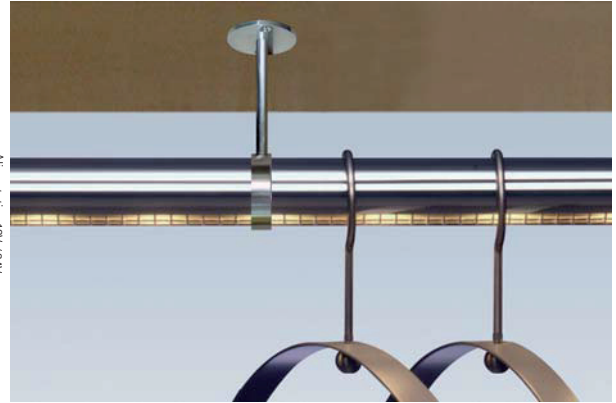

SYSTÈME ÉCLAIRAGE PENDERIE TUBULAIRE 2 AGA-LED® B-10

ZUBEHÖR FÜR GARDEROBENBELEUCHTUNGSSYSTEM TUBULAR 2 AGA-LED® B-10

ACCESSORIES FOR TUBULAR 2 WARDROBE LIGHTING SYSTEM AGA-LED® B-10

LPAL IP20