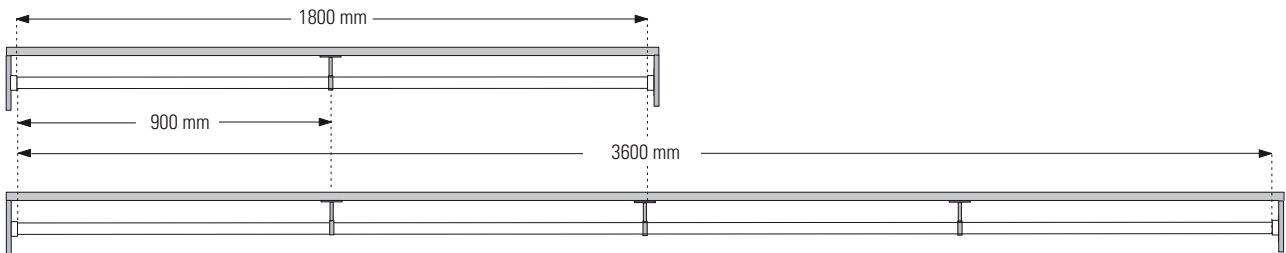

Nous ajoutons tous les 900mm un support médian FC supplémentaire pour garantir la sécurité de l'installation.

Wir liefern einen Zentraltragbügel FC alle 900mm, um die Sicherheit der Installation zu gewährleisten.

Central aluminium support for length over 900mm. more supports on request.