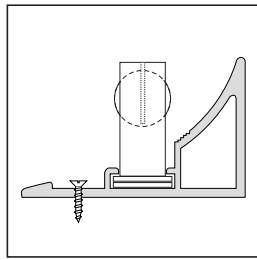

COS-4 ●●

Câbles (2,5mm², 80mm) et cosses de jonction, vendus par paire
Kabel (2,5mm², 80mm) und Verbinder, nur paarweise lieferbar
Cables (2,5mm², 80mm) and joint connectors, sold in pairs

EEC ●●

Embout aluminium vendus par paire
Aluminium-Endstück paarweise lieferbar
Aluminium end-cap sold in pairs

● Compris dans le luminaire / Lieferumfang der Standard-Leuchtenausführung / Luminaire Features ●● Non compris dans le luminaire / Nicht inbegriffen / Not included

FIXATION - BEFESTIGUNG - MOUNTING

- N'utiliser les vis M3 qu'au travers du profilé, sans jamais percer les conducteurs
- Die M3-Schrauben nur im Profil verwenden, keine Bohrungen an den Flachleitern vornehmen
- Use the M3 screws only through the profile, never drill through the conductors