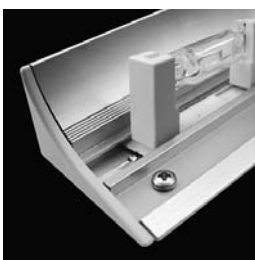

BXA-AC ●

Support pour lampes Xénon boucle rigide
Halter für Xenon Rigid Loop Lampen
Holder for rigid loop Xenon lamps

CMB-AC ●

Cache blanc pour support BXA-AC
Weisse Verkleidung für BXA-AC
White shroud for BXA-AC lamp holde

● Compris dans le luminaire / Lieferumfang der Standard-Leuchtenausführung / Luminaire Features ●● Non compris dans le luminaire / Nicht inbegriffen / Not included

FIXATION - BEFESTIGUNG - MOUNTING

- N'utiliser les vis M3 qu'au travers du profilé, sans jamais percer les conducteurs
- Die M3-Schrauben nur im Profil verwenden, keine Bohrungen an den Flachleitern vornehmen
- Use the M3 screws only through the profile, never drill through the conductors