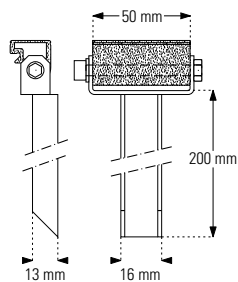

AGA-LED® lighting units / USA, Europe, Japan Patents

FLP1

Fixation standrad clipsable
Standard-Cliphalterung
Standard clip bracket

FLP1C

Fixation courte clipsable
Kurze Cliphalterung
Short clip bracket

FLPF

Fixation courte clipsable pour fenêtres
Kurze Fenstercliphalterung
Short clip bracket for windows

FLP2

Fixation réglable clipsable
Ausziehbare Cliphalterung
Adjustable clip bracket

FLPJ

Fixation clipsable pour jardins
Cliphalterung für Garten
Clip bracket for gardens

FLP3

Fixation
Cliphalterung
Clip bracket

CSN-AP

Clip sécurité obligatoire
Sicherheitsclip obligatorisch
Security clip obligatory

Règle à suivre pour les nombres de FLP

Regeln zur Bestimmung der Anzahl von FLP-Halterungen
Rule to follow for number of FLP