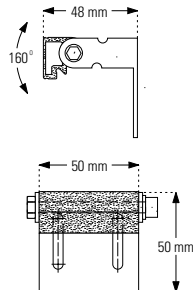

FLP1

Fixation standrad clipsable
Standard-Cliphalterung
Standard clip bracket