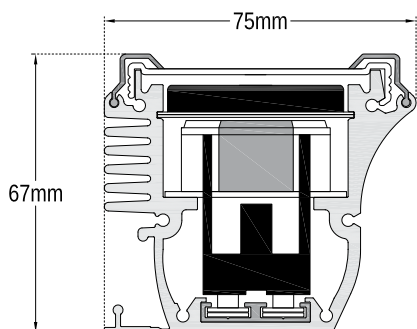

Luminaire linéaire basse tension à courant stabilisé conçu pour un éclairage en extérieur, utilisant des unités lumineuses AGA-POWER-LED-MONO®.

Compris dans le luminaire

- Profilé extrudé en aluminium éloxé noir pour un éclairage directionnel vers le haut
- Profil extrudé en aluminium éloxé naturel TLFSAL
- 2x2 conducteurs plats isolés de 8mm² chacun, (brevet mondial B'Light®)
- Cable PUR 2x1mm² de 1m y compris presse-étoupe, 2 AMS et 2 AF
- Embout polycarbonate noir EFLA-G et D
- Joint d'étanchéité JEA-G et JEA-D
- Grille anti éblouissement GAP
- Verre transparent en Lexan® VPA