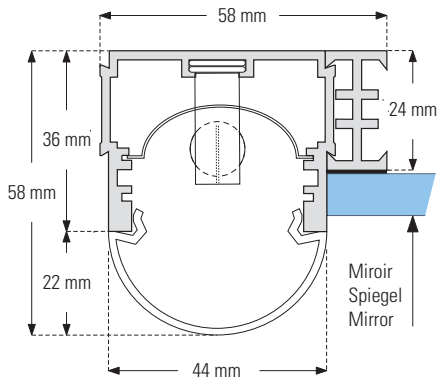

# LUMINAIRE LINEAIRE MIROIR IP44

SPIEGEL-LEUCHTLEISTE IP44

LINEAR MIRROR LUMINAIRE IP44

ELM AC

Luminaire linéaire basse tension utilisant des lampes Xenon boucle rigide de 3W ou 5W avec couvercle demi-lune opaline.

Les dimensions du luminaire ELM dépendent de l'élément à équiper.