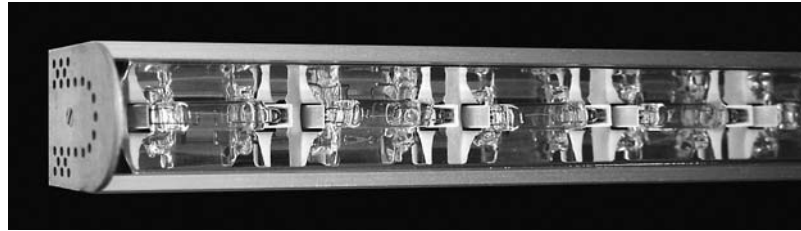

# LUMINAIRE LINEAIRE MIROIR IP44

SPIEGEL-LEUCHTLEISTE IP44

LINEAR MIRROR LUMINAIRE IP44

ELM AC

Luminaire linéaire basse tension utilisant des lampes Xenon boucle rigide de 3W ou 5W avec couvercle demi-lune opaline.

Niedervolt Spiegel-Leuchte, verwendbar mit 3W oder 5W Xenon Rigid Loop Lampen und Opalabdeckung, Halbmondform.

Low voltage linear luminaire, using 3W or 5W Xenon rigid loop lamps and halfmoon opal cover.

### Compris dans le luminaire

- Profilé en aluminium extrudé et éloxé naturel conçu spécialement pour l'éclairage des miroirs.
- 2 conducteurs plats isolés de 8mm<sup>2</sup> chacun, (brevet mondial B'Light®).
- Supports BXA-AC et caches CMB-AC pour lampes Xénon boucle rigide.
- Lampes Xénon boucle rigide 12V/5W claire.
- Réflecteur intensif RI.
- Couvercle demi-lune opaline VOS.
- Embout ECM & fixation FELM.

#### ECM •

Embout aluminium & équerre de fixation  
Aluminium-Endstück & Befestigungswinkel  
Aluminium end-cap & Mounting angle