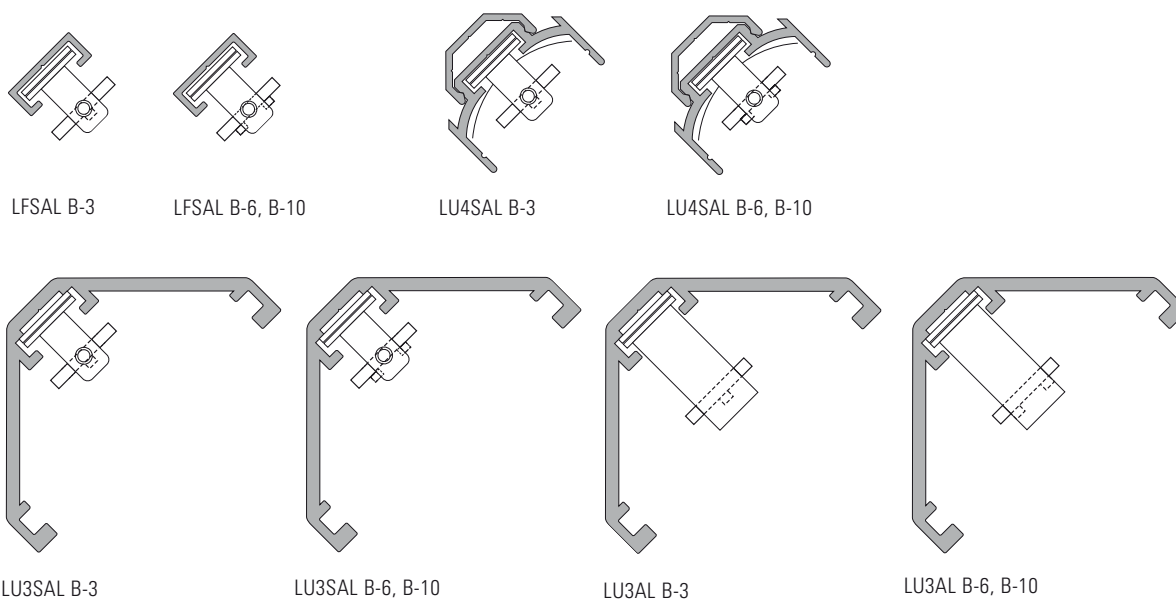

ACCESSOIRES POUR SYSTÈME ÉCLAIRAGE ÉTAGÈRE MOBILE SANS FIL

ZUBEHÖR FÜR KABELFREIES REGALBELEUCHTUNGSSYSTEM
ACCESSORIES FOR CORDLESS LIGHTING SYSTEM FOR SHELVES

			LPAL		
ALRS		▪ Spot rotatif AGA-LED® ▪ AGA-LED® Drehbarer Spot ▪ AGA-LED® rotating spot ▪ Respecter le sens de la polarité ▪ Bitte beachten Sie die Polarität ▪ Respect the sens of polarity		● ●	
PCL		▪ Profilé conducteur en laiton brut & câble (4mm², 1m). ▪ Leitprofil aus Rohmessing & Kabel (4mm², 1m). ▪ Solid brass conductor section & cable (4mm², 1m).		<table border="0"> <tr> <td>Code</td> <td>Lenght</td> </tr> <tr> <td>PCL-1000</td> <td>1000mm</td> </tr> <tr> <td>PCL-0000</td> <td>made to measure</td> </tr> </table>	● ●
CCP		▪ Contacteur en laiton brut avec pression permanente, équipé d'un câble 2,5mm² de 50mm et cosse d'alimentation du luminaire. ▪ Dauerdruck-Kontaktschutz aus Rohmessing mit einem Kabel 2,5mm² von 50mm Länge und Versorgungsstecker. ▪ Solid brass constant-pressure contactor, with a 2,5mm² cable of 50mm and power connectors.		● ●	

CONFIGURATIONS POUR LE SYSTÈME ÉCLAIRAGE ÉTAGÈRE MOBILE SANS FIL

KONFIGURATION FÜR KABELFREIES REGALBELEUCHTUNGSSYSTEM
LAYOUTS FOR CORDLESS LIGHTING SYSTEM FOR SHELVES

● **Compris dans le luminaire**
Die Leuchtenausführung umfasst
Included

●● **Non compris dans le luminaire**
Die Leuchtenausführung umfasst nicht
Not included

Prix: voir référence ou nom dans la liste de prix
Preise: Siehe Artikel-Nr. oder Modellbezeichnung in der Preisliste
Price: see under reference or name in price list

AGA-LED® lighting units
USA, Europe, Japan patents