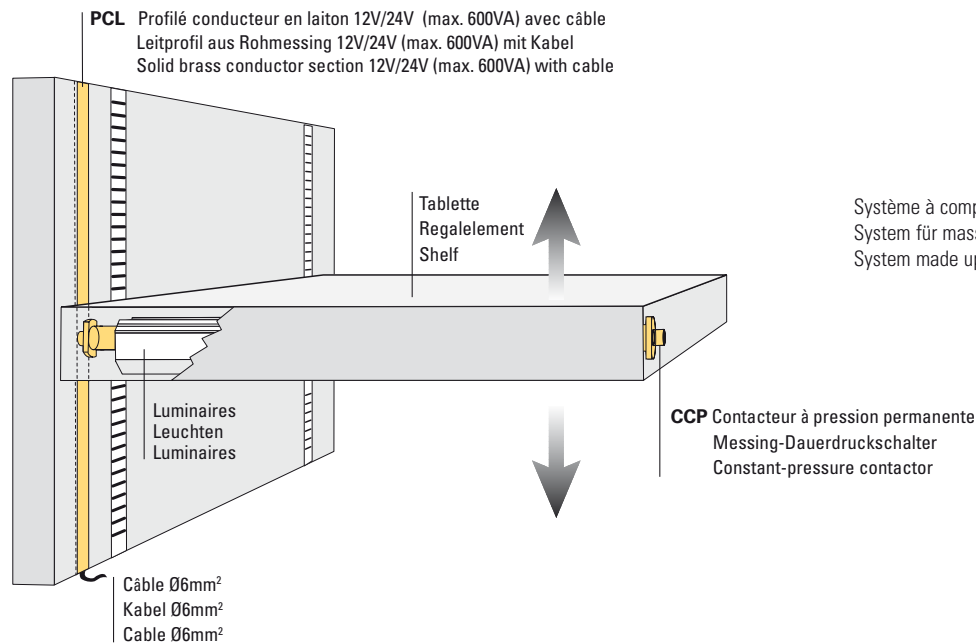

SYSTÈME D'ÉCLAIRAGE ÉTAGÈRE MOBILE SANS FIL

KABELFREIES REGALBELEUCHTUNGSSYSTEM
CORDLESS LIGHTING SYSTEM FOR SHELVES

Système à composer sur mesure
System für massgeschneiderte Lösungen
System made up to customer's specification

Système d'éclairage modulaire pour étagère, avec contacteur intégré permettant la variation de hauteur du rayonnage sans démontage.

Éléments composants le système

- Profilé conducteur en laiton PCL.
- Contacteur en laiton à pression permanente CPP.
- Profil à choix: (voir ci contre).

Alimentation

- Choix de l'alimentation: 12V ou 24V.

! Par charge des conducteurs ne pas dépasser: 200W en 12V et 400W en 24/26V

Applications

- Solution idéale pour l'éclairage d'étagère, que ce soit dans des magasins ou chez des particuliers.

Finition sur demande

- Thermolaquage, poudrage RAL, éloxage, chromage ou dorage.

Accessoires

- Voir p. 203.

Modulares Beleuchtungssystem für Regale mit integrierter Stromversorgung, erlaubt einfache Höhenveränderung der Regalelemente.

Komponenten des Systems

- Leitprofil aus Messing PCL.
- Messing-Dauerdruckschalterschütze CPP.
- Profil nach Wahl: (s. Abbildung).

Versorgung

- Wahlweise: 12V oder 24V. Maximale

! Pro Stromversorgung 200W bei 12V bzw. 400W bei 24V/26V nicht überschreiten.

Anwendungen

- Die ideale Regalbeleuchtungslösung für Kaufhäuser, Boutiquen oder im Privathaus.

Ausführungen auf Anfrage

- Thermolackiert, pulverbeschichtet RAL, in farbeloxiert, verchromt oder vergoldet.

Zubehör

- Siehe S. 203.

Modular lighting system for shelves with integrated contactors, permitting changes in shelf heights without dismounting.

Components of the system

- Brass conductor section PCL.
- CPP constant pressure brass contactor.
- Choice of profil: (see illustrations).

Power feed

- Choice of power: 12V or 24V. Maximum

! Per single powerfeed do not exceed: 200W in 12V & 400W in 24V/26V

Applications

- Ideal solution for shelves lighting, whether for shops or private homes.

Finish on request

- Thermo-enamelling, powder coating RAL, colour anodising, chromium or gold plating.

Accessories

- See p. 203.

Données et puissances - Daten und Leistungen - Power and other data

fabriqué sur mesure - prix sur demande / Massanfertigung - Preise auf Anfrage / made to measure - price on request