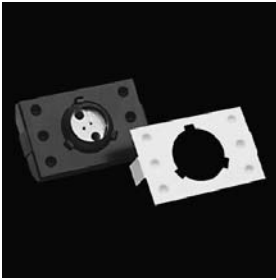

ACCESSOIRES POUR SYSTÈME D'ÉCLAIRAGE ÉTAGÈRE MOBILE SANS FIL

ZUBEHÖR FÜR KABELFREIES REGALBELEUCHTUNGSSYSTEM

ACCESSORIES FOR CORDLESS LIGHTING SYSTEM FOR SHELVES

BUR-N / BUR-B ●●

Support à rotule pour lampes
Spathalogue G4 10W, 20W ou
35W

Kugelgelenksupport für
Halogenspotlampe G4 10W, 20W
oder 35W

Ball joint holder for G4 Halogen
Spot lamp, 10W, 20W ou 35W

PCL ●●

Profilé conducteur en laiton brut &
câble (4mm², 1m)

Leitprofil aus Rohmessing & Kabel
(4mm², 1m)

Solid brass conductor section & cable
(4mm², 1m)

CCP ●●

Contacteur en laiton brut avec pression
permanente, équipé d'un câble 2,5mm² de
50mm et cosse d'alimentation du
luminaire

Dauerdruck-Kontaktschutz aus
Rohmessing mit einem Kabel 2,5mm² von
50mm Länge und Versorgungsstecker

Solid brass constant-pressure contactor,
with a 2,5mm² cable of 50mm and power
connectors

CHOIX DE LUMINAIRE - LEUCHTENAUSWAHL - CHOICE OF LUMINAIRE ●●

●● Non compris dans le luminaire / Nicht inbegriffen / Not included