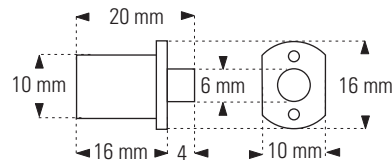

ACCESSOIRES POUR SYSTÈME D'ÉCLAIRAGE ÉTAGÈRE MOBILE SANS FIL

ZUBEHÖR FÜR KABELFREIES REGALBELEUCHTUNGSSYSTEM

ACCESSORIES FOR CORDLESS LIGHTING SYSTEM FOR SHELVES

BUR-N / BUR-B ●●

Support à rotule pour lampes
Spathalogue G4 10W, 20W ou
35W

Kugelgelenksupport für
Halogenspotlampe G4 10W, 20W
oder 35W

Ball joint holder for G4 Halogen
Spot lamp, 10W, 20W ou 35W

PCL ●●

Profilé conducteur en laiton brut &
câble (4mm², 1m)

Leitprofil aus Rohmessing & Kabel
(4mm², 1m)

Solid brass conductor section & cable
(4mm², 1m)

CCP ●●

Contacteur en laiton brut avec pression
permanente, équipé d'un câble 2,5mm² de
50mm et cosse d'alimentation du
luminaire

Dauerdruck-Kontaktschutz aus
Rohmessing mit einem Kabel 2,5mm² von
50mm Länge und Versorgungsstecker

Solid brass constant-pressure contactor,
with a 2,5mm² cable of 50mm and power
connectors

CHOIX DE LUMINAIRE - LEUCHTENAUSWAHL - CHOICE OF LUMINAIRE ●●

●● Non compris dans le luminaire / Nicht inbegriffen / Not included

Prix: voir référence ou nom dans la liste de prix / Preise: Siehe Artikel.Nr. oder Modellbezeichnung in der Preisliste / Price: see under reference or name in price list