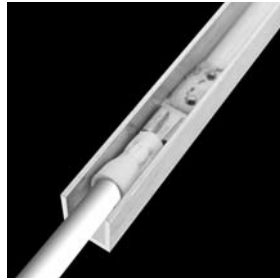

ACCESSOIRES POUR SYSTÈME D'ÉCLAIRAGE ÉTAGÈRE MOBILE SANS FIL

ZUBEHÖR FÜR KABELFREIES REGALBELEUCHTUNGSSYSTEM

ACCESSORIES FOR CORDLESS LIGHTING SYSTEM FOR SHELVES

BUR-N / BUR-B ●●

Support à rotule pour lampes
Spathalogue G4 10W, 20W ou
35W

Kugelgelenksupport für
Halogenspotlampe G4 10W, 20W
oder 35W

Ball joint holder for G4 Halogen
Spot lamp, 10W, 20W ou 35W

PCL ●●

Profilé conducteur en laiton brut &
câble (4mm², 1m)

Leitprofil aus Rohmessing & Kabel
(4mm², 1m)

Solid brass conductor section & cable
(4mm², 1m)

CCP ●●

Contacteur en laiton brut avec pression
permanente, équipé d'un câble 2,5mm² de
50mm et cosse d'alimentation du
luminaire

Dauerdruck-Kontaktschutz aus
Rohmessing mit einem Kabel 2,5mm² von
50mm Länge und Versorgungsstecker

Solid brass constant-pressure contactor,
with a 2,5mm² cable of 50mm and power
connectors

CHOIX DE LUMINAIRE - LEUCHTENAUSWAHL - CHOICE OF LUMINAIRE ●●

●● Non compris dans le luminaire / Nicht inbegriffen / Not included