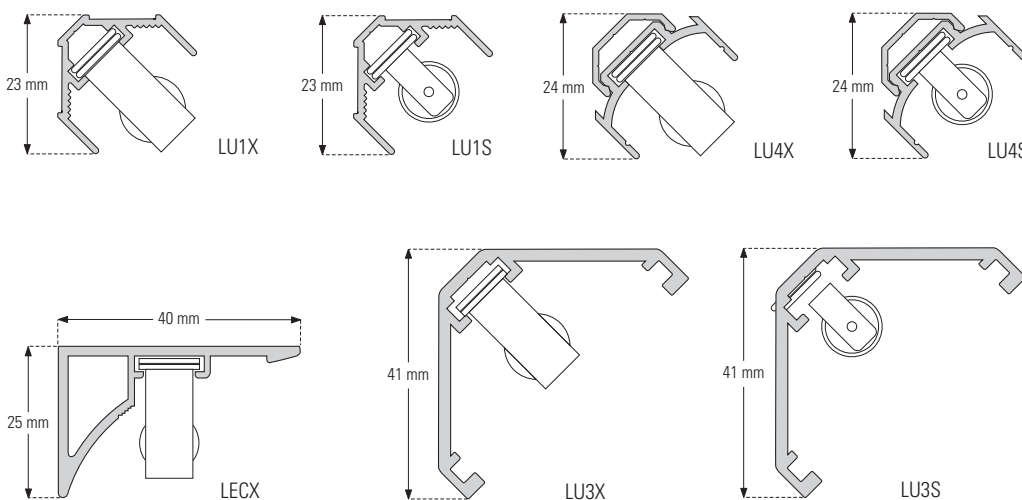

Kugelgelenksupport für
Halogenspotlampe G4 10W, 20W
oder 35W

Ball joint holder for G4 Halogen
Spot lamp, 10W, 20W ou 35W

PCL ●●

Profilé conducteur en laiton brut &
câble (4mm², 1m)

Leitprofil aus Rohmessing & Kabel
(4mm², 1m)

Solid brass conductor section & cable
(4mm², 1m)

CCP ●●

Contacteur en laiton brut avec pression
permanente, équipé d'un câble 2,5mm² de
50mm et cosse d'alimentation du
luminaire

Dauerdruck-Kontaktschutz aus
Rohmessing mit einem Kabel 2,5mm² von
50mm Länge und Versorgungsstecker

Solid brass constant-pressure contactor,
with a 2,5mm² cable of 50mm and power
connectors

CHOIX DE LUMINAIRE - LEUCHTENAUSWAHL - CHOICE OF LUMINAIRE ●●

●● Non compris dans le luminaire / Nicht inbegriffen / Not included