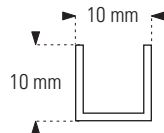

Kugelgelenksupport für
Halogenspotlampe G4 10W, 20W
oder 35W

Ball joint holder for G4 Halogen
Spot lamp, 10W, 20W ou 35W

PCL ●●

Profilé conducteur en laiton brut &
câble (4mm², 1m)

Leitprofil aus Rohmessing & Kabel
(4mm², 1m)

Solid brass conductor section & cable
(4mm², 1m)

CCP ●●

Contacteur en laiton brut avec pression
permanente, équipé d'un câble 2,5mm² de
50mm et cosse d'alimentation du
luminaire

Dauerdruck-Kontaktschutz aus
Rohmessing mit einem Kabel 2,5mm² von
50mm Länge und Versorgungsstecker