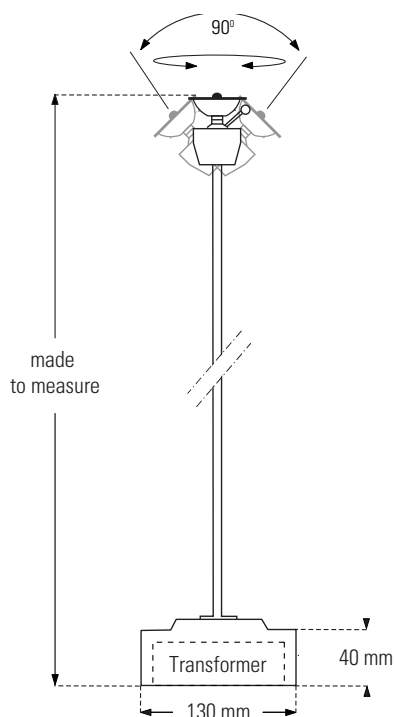

«COLLECTION» LAMPE ORIENTABLE À PIED

«COLLECTION» VERSTELLBARE STEHLEUCHTEN

«COLLECTION» ADJUSTABLE STANDING LAMP

BIRD

Luminaire monté sur pied, composé d'un socle en aluminium, d'une tige rigide disponible en différentes dimensions avec rotule orientable pour spot halogène G4 12V 20W ou 35W.

Stehleuchte mit Aluminiumsockel und Ständer aus Aluminium, lieferbar in verschiedenen Ständerhöhen, mit verstellbarem Gelenkaufsatz für Halogenspot G4 12V, 20W oder 35W.

Standing lamp consisting of rigid support in different dimensions, rotatable ball joint holder for halogen spot G4 12V 20W or 35W.

Power feed

- This luminaire is supplied ready to use.

Applications

- Multiple use, picture light.

Données et puissances - Daten und Leistungen - Power and other data

Ref.	Length	No of Lamps	Volt	Watt
BIRD	made to mesure	1	12V	20W-35W