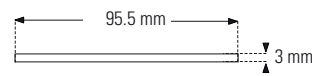

ARL-D •

Embout aluminium droit
Aluminium-Endstück Recht
Aluminium End-cap Right

VERC •

Verre transparent PC
PC Transparentes Glas
PC Transparent glass

Code	Length
VERC 0610	610mm
VERC 0910	910mm
VERC 1210	1210mm
VERC 1510	1510mm
VERC-0000	made to measure