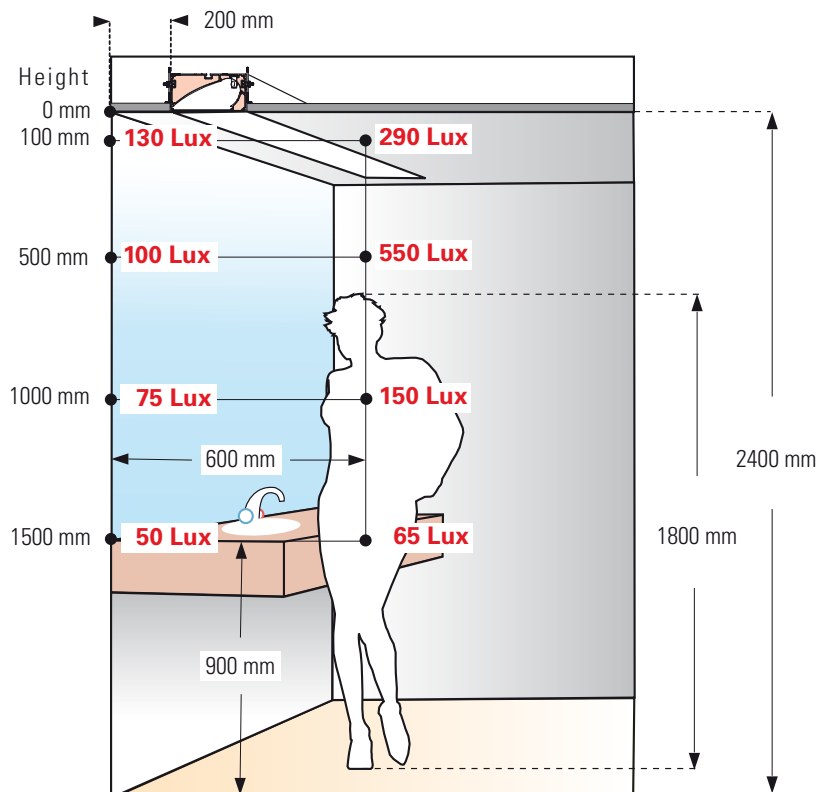

MESURES D'ÉCLAIRAGE EN «LUX» AU MIROIR ET SUR LA PERSONNE

MESSUNG DER BELEUCHTUNGSSTÄRKE IN «LUX» AM SPIEGEL UND AN DER DAVOR STEHENDEN PERSON
LIGHT MEASUREMENTS IN «LUX» AT MIRROR AND ON PERSON

AML-AC

Natural anodized profile AML-AC -1510mm Xenon Frosted 24V/260W 2600K