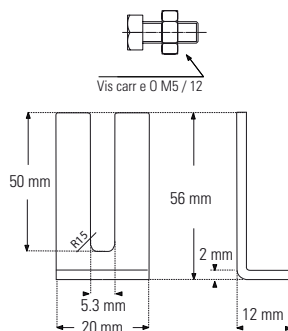

ARL-D •

Embout aluminium droit
Aluminium-Endstück Recht
Aluminium End-cap Right

VERC •

Verre transparent PC
PC Transparentes Glas
PC Transparent glass

Code	Length
VERC 0610	610mm
VERC 0910	910mm
VERC 1210	1210mm
VERC 1510	1510mm
VERC-0000	made to measure

173

EFA •

Equerre de fixation pour embout
Befestigungswinkel für Endstück
Mounting bracket

FIX •

Fixation de luminaire pour faux plafond
Befestigung für eingeschobene Decke
Luminaire mounting for false ceiling