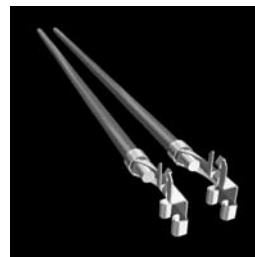

AML-AC

Luminaire linéaire à réflecteur asymétrique 24° à basse tension conçu pour l'intérieur créant une lumière diffuse et uniforme, utilisant uniquement des lampes Xénon dépoli boucle rigide de 10W.

chem 24° Niederspannungsreflektor. Erzeugt Wandbeleuchtung und gleichförmig diffuses Licht. Betrieb ausschliesslich durch Xenon-Leuchtkörper, Typ Rigid-Loop, Mattglas und 10W Leistung.

CMB-AC •

Cache blanc pour support BXA-AC
Weisse Sichtabdeckung für BXA-AC-Lampenhalter
White shroud for BXA-AC lamp holder

RI •

Réflecteur intensif chromé 24°
Verchromter Intensivreflektor 24°
Narrow angle (24°) chrome-plated reflector

COS-3 •

Câbles (2,5mm²,1m) et cosses d'alimentation, vendus par paire
Kabel (2,5mm²,1m) und Versorgungsstecker, nur paarweise lieferbar
Cables (2,5mm²,1m) and power connectors, sold in pairs

ARL-G •

Embout aluminium gauche
Aluminium-Endstück Linke
Aluminium End-cap Left