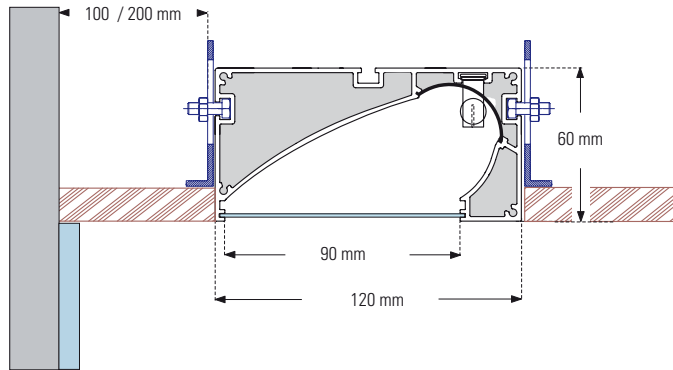

LUMINAIRE ASYMÉTRIQUE ENCASTRÉ ÉLOXÉ NATUREL XÉNON-AC POUR MIROIR

ASYMMETRISCHE XENON-AC EINBAULEUCHTE FÜR
SPIEGELBELEUCHTUNG, NATURELOXIERT
ASYMMETRIC RECESSED XENON-AC NATURAL
COLOUR ANODIZED LUMINAIRE FOR MIRROR

AML-AC

Luminaire linéaire à réflecteur asymétrique 24° à basse tension conçu pour l'intérieur créant une lumière diffuse et uniforme, utilisant uniquement des lampes Xénon dépoli boucle rigide de 10W.

chem 24° Niederspannungsreflektor. Erzeugt Wandbeleuchtung und gleichförmig diffuses Licht. Betrieb ausschliesslich durch Xenon-Leuchtkörper, Typ Rigid-Loop, Mattglas und 10W Leistung.

asymmetric reflector, designed for interiors to create evenly diffused light using only frosted Xenon 10W rigid loop lamps.

Compris dans le luminaire

- Profilé extrudé éloxé naturel pour un éclairage en lèche-mur (voir pictogrammes ci-dessus).
- 2 conducteurs plats isolés de 8mm² chacun, (brevet mondial B'Light®).
- Supports BXA-AC et guides blancs CMB-AC pour lampes Xénon dépoli boucle rigide.
- Réflecteur intensif RI-AC 24°.
- Embouts ARL.
- Cosses serties et câble de sortie COS-3.
- Verre transparent VERC (**Test de fil de leur 850°C**).
- Lampes Xénon boucle rigide 24V/10W dépolie.
- Fixations FIX.

Non compris dans le luminaire

- Transformateurs: voir p. 366-367

Alimentation

- Choix d'alimentation: 24V par câbles et cosses serties (COS-3 incluses).

Applications

- Eclairage de miroir.

Finition sur demande

- Thermolaquage, poudrage RAL, blanc ou noir.

⚠ Par charge des conducteurs ne pas dépasser: 200W en 12V et 400W en 24/26V

- Accessoires: voir p. 173
- Mesures d'éclairage: voir p. 174
- **Recommandations et précautions: voir p. 421**

Im Lieferumfang der Leuchte inbegriffen

- Natureloxiertes Extrusionsprofil für Wandausleuchtung (siehe Zeichnung oben).
- 2 isolierte Flachleitungsverbinder mit jeweils 8mm (weltweit patentiert von B'Light®).
- BXA-AC-Verbinder mit CMB-AC weissen Abdeckungen für Xenon Leuchtkörper, Typ Rigid-Loop, Mattglas.
- Intensivreflektor RI-AC 24°.
- Ansatzstücke ARL.
- Quetschkabelschuhe und Ausgangskabel COS-3.
- Transparentes Glas VERC (Glühdrahtprüfung 850°C)
- Xenon Rigid Loop Lampen 24V/10W Matt.
- Befestigungselemente FIX.

Nicht im Lieferumfang inbegriffen

- Transformatoren: siehe S. 366-367

Stromversorgung

- Option 24V mit Quetschkabelschuhen COS-3 und Ausgangskabel.

Anwendungsbereiche

- Spiegelbeleuchtung.

Ausführungsoptionen auf Anfrage

- Thermolackierung, Pulverbeschichtung RAL, weiss oder schwarz.

Pro Stromversorgung 200W bei 12V bzw.

400W bei 24V/26V nicht überschreiten.

- Zubehör: siehe S. 173
- Messung der Beleuchtungsstärke: siehe S. 174

• **Empfehlungen und Warnhinweise: siehe S. 422**

Low voltage linear luminaire with 24°

Luminaire Features