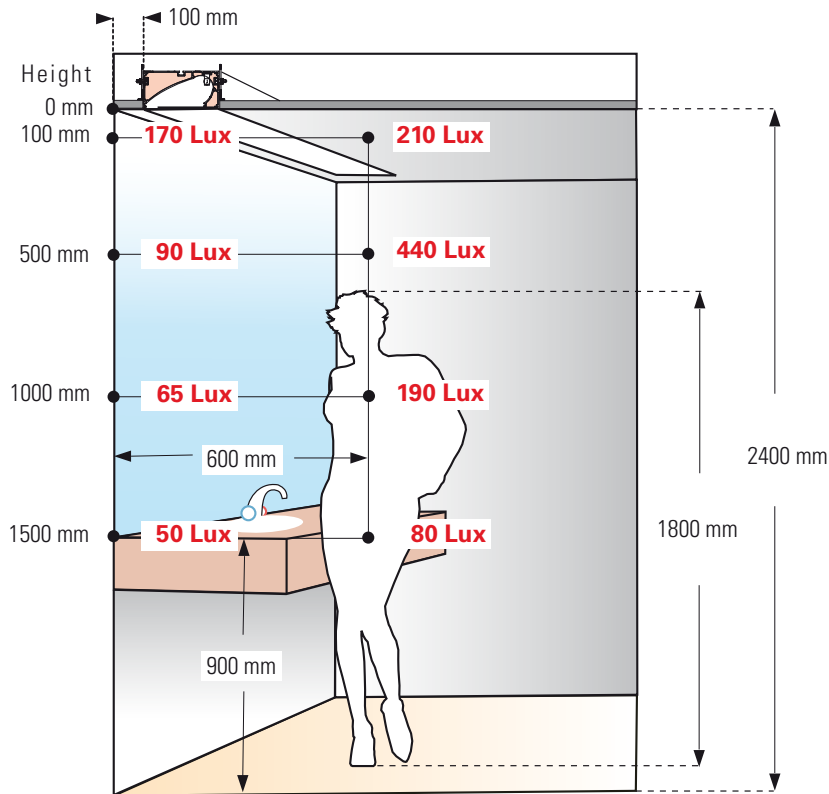

MESURES D'ÉCLAIRAGE EN «LUX» AU MIROIR ET SUR LA PERSONNE

MESSUNG DER BELEUCHTUNGSSTÄRKE IN «LUX» AM SPIEGEL UND AN DER DAVOR STEHENDEN PERSON
LIGHT MEASUREMENTS IN «LUX» AT MIRROR AND ON PERSON

AML-AC

Natural anodized profile AML-AC -1510mm Xenon Frosted 24V/260W 2600K