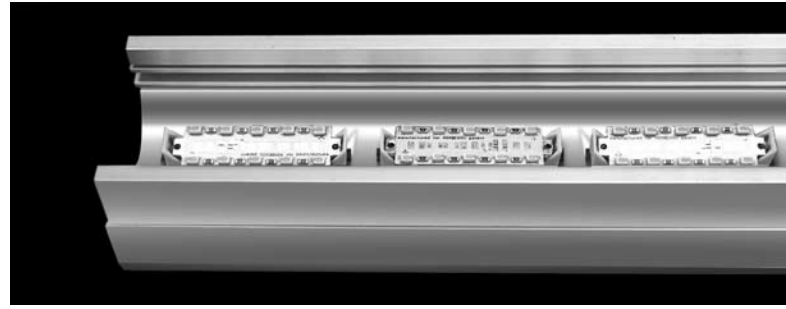

**LUMINAIRE UNIVERSAL 5 AGA-LED®**

AGA-LED® UNIVERSAL 5 LEUCHTE  
AGA-LED® UNIVERSAL 5 LUMINAIRE

**LU5AL IP20**

AGA-LED® B-3, B-6 OR B-10  
RIGID LOOP CONNECTOR

Photo: LU5AL IP20 with AGA-LED® B-10 rigid loop connector / 24V / 1W

AGA-LED® B-10  
rigid loop connector  
2800K, 5000K / 60'000h

**Luminaire linéaire basse tension à courant stabilisé utilisant des unités lumineuses AGA-LED® B-3, B-6 ou B-10 selon affectation page suivante.**

**Compris dans le luminaire**

- Profilé extrudé en aluminium éloxé naturel conçu pour un éclairage directionnel (voir pictogrammes ci-dessus).
- 2 conducteurs plats isolés de 8mm<sup>2</sup> chacun, (brevet mondial B'Light®).
- Supports BXA et caches blancs CMB pour unités lumineuses AGA-LED® rigid loop connector.
- Réflecteur intensif RI.
- Cosses d'alimentation COS-3.
- Embouts ECM.