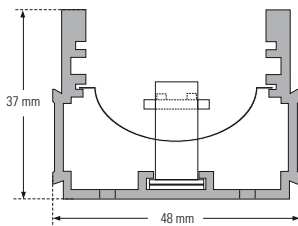

LUMINAIRE UNIVERSAL 5 AGA-LED®

AGA-LED® UNIVERSAL 5 LEUCHTE
AGA-LED® UNIVERSAL 5 LUMINAIRE

LU5AL IP20

AGA-LED® B-3, B-6 OR B-10
RIGID LOOP CONNECTOR

Luminaire linéaire basse tension à courant stabilisé utilisant des unités lumineuses AGA-LED® B-3, B-6 ou B-10 selon affectation page suivante.

Compris dans le luminaire

- Profilé extrudé en aluminium éloxé naturel conçu pour un éclairage directionnel (voir pictogrammes ci-dessus).
- 2 conducteurs plats isolés de 8mm² chacun, (brevet mondial B'Light®).
- Supports BXA et caches blancs CMB pour unités lumineuses AGA-LED® rigid loop connector.
- Réflecteur intensif RI.
- Cosses d'alimentation COS-3.
- Embouts ECM.

Non compris dans le luminaire

- Alimentation stabilisée : voir p. 234.
- Unités lumineuses AGA-LED® : voir p. 218.
- COS-4.

Câble d'alimentation

- COS-3 & COS-4.
- La section du câble dépend de la distance entre le transformateur et le luminaire.

Applications

- Murs, fresques, autres applications nous consulter.

Finition sur demande

- Thermolaquage, poudrage RAL, éloxage, chromage ou dorage.

Accessoires

- Voir p. 62, 63.

Recommandations et précautions

- Voir p. 245.

Données photométriques

- Téléchargeables sur notre site web : www.agabekov.com.

Lineares Niedervolt-Beleuchtungs-system mit stabilisiertem Strom und Leuchteinheiten AGA-LED® B-3, B-6 oder B-10, Anwendung wie auf nachfolgender Seite beschrieben

Die Leuchtausführung umfasst

- Natureloxiertes Aluminiumextrusionsprofil konzipiert für Richtbeleuchtung (siehe Piktogramme oben).
- 2 isolierte Flachleiter von je 8 mm² (Weltpatent B'Light®).
- BXA-Halter und CMB weisse Sichtabdeckungen für AGA-LED® Leuchteinheiten rigid loop connector.
- Intensivreflektor RI.
- Versorgungsstecker COS-3.
- Endstücke ECM.