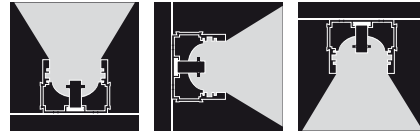

AGA-LED® B-10
rigid loop connector
2800K, 5000K / 60'000h