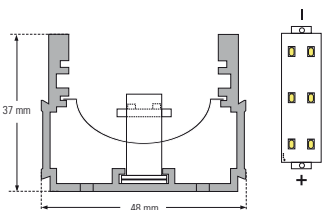

Données et puissances - Daten und Leistungen - Power and other data

Réf.	Lenght	N° of lighting units	Power
LU5AL-0120	120mm	1	0.25W
LU5AL-0495	495mm	8	2W
LU5AL-0990	990mm	17	4.25W
LU5AL-1485	1485mm	26	6.5W
LU5AL-1980	1980mm	35	8.75W

LU5AL-0000 fabriqué sur mesure - prix sur demande / Massanfertigung - Preise auf Anfrage / made to measure - price on request

LU5AL IP20
AGA-LED® B-6 RIGID LOOP CONNECTOR
24V / 0.5W / 2800K, 5000K