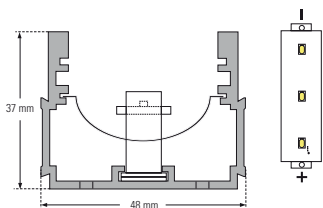

LUMINAIRE UNIVERSAL 5 AGA-LED®

AGA-LED® UNIVERSAL 5 LEUCHTE
AGA-LED® UNIVERSAL 5 LUMINAIRE

LU5AL IP20

LU5AL IP20
AGA-LED® B-3 RIGID LOOP CONNECTOR
12V / 0.25W / 2800K, 5000K