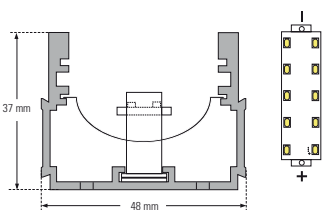

Données et puissances - Daten und Leistungen - Power and other data

Réf.	Lenght	N° of lighting units	Power
LU5AL-0120	120mm	1	0.5W
LU5AL-0495	495mm	8	4W
LU5AL-0990	990mm	17	8.5W
LU5AL-1485	1485mm	26	13W
LU5AL-1980	1980mm	35	17.5W

LU5AL-0000 fabriqué sur mesure - prix sur demande / Massanfertigung - Preise auf Anfrage / made to measure - price on request

LU5AL IP20
AGA-LED® B-10 RIGID LOOP CONNECTOR
24V / 1W / 2800K, 5000K