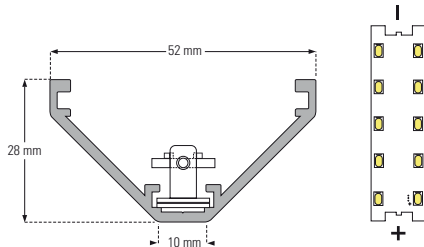

AGA-LED® B-10
festoon connector
2800K, 5000K / 60'000h