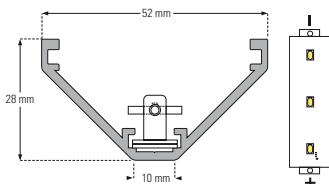

LUMINAIRE UNIVERSAL 3 AGA-LED®

AGA-LED® UNIVERSAL 3 LEUCHTE
AGA-LED® UNIVERSAL 3 LUMINAIRE

LU3SAL IP20

LU3SAL IP20
AGA-LED® B-3 FESTOON CONNECTOR
12V / 0.25W / 2800K, 5000K

Données et puissances - Daten und Leistungen - Power and other data

Réf.	Lenght	N° of lighting units	Power
LU3SAL-0330	330mm	5	1.25W
LU3SAL-0670	670mm	11	2.75W
LU3SAL-1000	1000mm	17	4.25W
LU3SAL-1330	1330mm	23	5.75W
LU3SAL-1670	1670mm	29	7.25W
LU3SAL-2000	2000mm	35	8.75W
LU3SAL-2330	2330mm	41	10.25W
LU3SAL-2670	2670mm	47	11.75W
LU3SAL-3000	3000mm	53	13.25W

AGA-LED® B-3 luminous flux:
2800K : **9 lm**
5000K : **10.5 lm**

LU3SAL-0000 fabriqué sur mesure - prix sur demande / Massanfertigung - Preise auf Anfrage / made to measure - price on request

LU3SAL IP20
AGA-LED® B-6 FESTOON CONNECTOR
24V / 0.5W / 2800K, 5000K