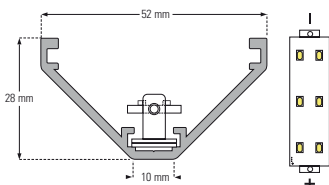

Données et puissances - Daten und Leistungen - Power and other data

Réf.	Lenght	N° of lighting units	Power
LU3SAL-0330	330mm	5	2.5W
LU3SAL-0670	670mm	11	5.5W
LU3SAL-1000	1000mm	17	8.5W
LU3SAL-1330	1330mm	23	11.5W
LU3SAL-1670	1670mm	29	14.5W
LU3SAL-2000	2000mm	35	17.5W
LU3SAL-2330	2330mm	41	20.5W
LU3SAL-2670	2670mm	47	23.5W
LU3SAL-3000	3000mm	53	26.5W

AGA-LED® B-6 luminous flux:
2800K : **18 lm**
5000K : **21 lm**

LU3SAL-0000 fabriqué sur mesure - prix sur demande / Massanfertigung - Preise auf Anfrage / made to measure - price on request

LU3SAL IP20
AGA-LED® B-10 FESTOON CONNECTOR
24V / 1W / 2800K, 5000K