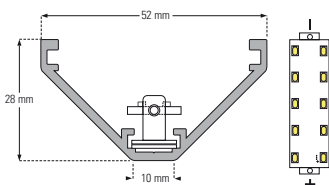

Données et puissances - Daten und Leistungen - Power and other data

Réf.	Lenght	N° of lighting units	Power
LU3SAL-0330	330mm	5	5W
LU3SAL-0670	670mm	11	11W
LU3SAL-1000	1000mm	17	17W
LU3SAL-1330	1330mm	23	23W
LU3SAL-1670	1670mm	29	29W
LU3SAL-2000	2000mm	35	35W
LU3SAL-2330	2330mm	41	41W
LU3SAL-2670	2670mm	47	47W
LU3SAL-3000	3000mm	53	53W

AGA-LED® B-10 luminous flux:
2800K : **31 lm**
5000K : **35 lm**

LU3SAL-0000 fabriqué sur mesure - prix sur demande / Massanfertigung - Preise auf Anfrage / made to measure - price on request

Prix: voir référence ou nom dans la liste de prix
Preise: Siehe Artikel-Nr. oder Modellbezeichnung in der Preisliste
Price: see under reference or name in price list

AGA-LED® lighting units
USA, Europe, Japan patents