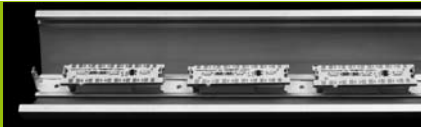

LUMINAIRE UNIVERSAL 3 AGA-LED®

AGA-LED® UNIVERSAL 3 LEUCHTE
AGA-LED® UNIVERSAL 3 LUMINAIRE

LU3SAL IP20

LU3SAL IP20
AGA-LED® B-3 FESTOON CONNECTOR
12V / 0.25W / 2800K, 5000K

Données et puissances - Daten und Leistungen - Power and other data

Réf.	Lenght	N° of lighting units	Power
LU3SAL-0330	330mm	5	1.25W
LU3SAL-0670	670mm	11	2.75W
LU3SAL-1000	1000mm	17	4.25W
LU3SAL-1330	1330mm	23	5.75W
LU3SAL-1670	1670mm	29	7.25W
LU3SAL-2000	2000mm	35	8.75W
LU3SAL-2330	2330mm	41	10.25W
LU3SAL-2670	2670mm	47	11.75W
LU3SAL-3000	3000mm	53	13.25W

AGA-LED® B-3 luminous flux:
2800K : **9 lm**
5000K : **10.5 lm**

LU3SAL-0000 fabriqué sur mesure - prix sur demande / Massanfertigung - Preise auf Anfrage / made to measure - price on request

LU3SAL IP20
AGA-LED® B-6 FESTOON CONNECTOR
24V / 0.5W / 2800K, 5000K