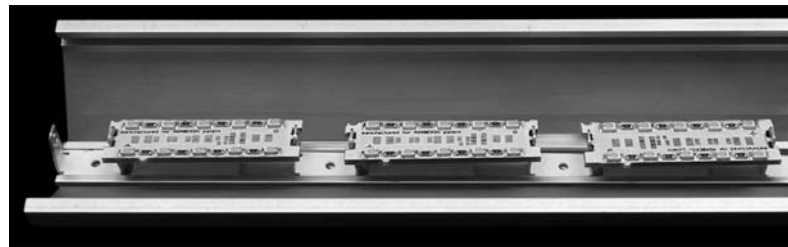

## LUMINAIRE UNIVERSAL 3 AGA-LED®

AGA-LED® UNIVERSAL 3 LEUCHTE  
AGA-LED® UNIVERSAL 3 LUMINAIRE

### LU3SAL IP20

AGA-LED® B-3, B-6 OR B-10  
FESTOON CONNECTOR

Photo: LU3SAL IP20 with AGA-LED® B-10 festoon connector / 24V / 1W

AGA-LED® B-10  
festoon connector  
2800K, 5000K / 60'000h

**Luminaire linéaire basse tension à courant stabilisé utilisant des unités lumineuses AGA-LED® B-3, B-6 ou B-10 selon affectation page suivante.**

#### Compris dans le luminaire

- Profilé extrudé en aluminium éloxé naturel conçu pour une grande diffusion et un meilleur rendement de la lumière (voir pictogramme ci-dessus).
- 2 conducteurs plats isolés de 8mm<sup>2</sup> chacun, (brevet mondial B'Light®).
- Cosses d'alimentation COS-1. La section du câble dépend de la distance entre le transformateur et le luminaire.