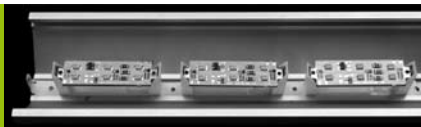

Données et puissances - Daten und Leistungen - Power and other data

Réf.	Lenght	N° of lighting units	Power
LU3SAL-0330	330mm	5	2.5W
LU3SAL-0670	670mm	11	5.5W
LU3SAL-1000	1000mm	17	8.5W
LU3SAL-1330	1330mm	23	11.5W
LU3SAL-1670	1670mm	29	14.5W
LU3SAL-2000	2000mm	35	17.5W
LU3SAL-2330	2330mm	41	20.5W
LU3SAL-2670	2670mm	47	23.5W
LU3SAL-3000	3000mm	53	26.5W

AGA-LED® B-6 luminous flux:
2800K : **18 lm**
5000K : **21 lm**

LU3SAL-0000 fabriqué sur mesure - prix sur demande / Massanfertigung - Preise auf Anfrage / made to measure - price on request

LU3SAL IP20
AGA-LED® B-10 FESTOON CONNECTOR
24V / 1W / 2800K, 5000K