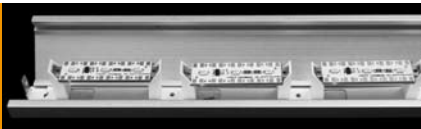

LUMINAIRE UNIVERSAL 3 AGA-LED®

AGA-LED® UNIVERSAL 3 LEUCHTE
AGA-LED® UNIVERSAL 3 LUMINAIRE

LU3AL IP20

LU3AL IP20
AGA-LED® B-3 RIGID LOOP CONNECTOR
12V / 0.25W / 2800K, 5000K