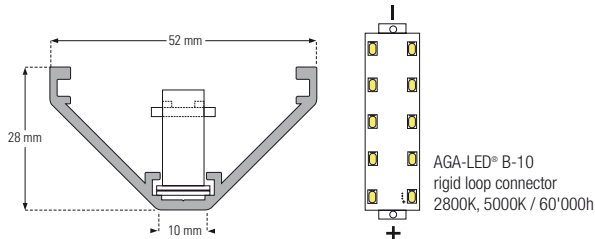

### LU3AL IP20

AGA-LED® B-3, B-6 OR B-10  
RIGID LOOP CONNECTOR

Photo: LU3AL IP20 with AGA-LED® B-10 lighting units rigid loop connector / 24V / 1W

**Luminaire linéaire basse tension à courant stabilisé utilisant des unités lumineuses AGA-LED® B-3, B-6 ou B-10 selon affectation page suivante.**