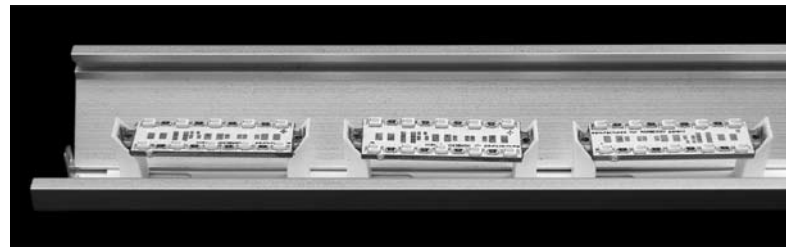

### LU3AL IP20

AGA-LED® B-3, B-6 OR B-10  
RIGID LOOP CONNECTOR

Photo: LU3AL IP20 with AGA-LED® B-10 lighting units rigid loop connector / 24V / 1W

**Luminaire linéaire basse tension à courant stabilisé utilisant des unités lumineuses AGA-LED® B-3, B-6 ou B-10 selon affectation page suivante.**

#### Compris dans le luminaire

- Profilé extrudé en aluminium éloxé naturel conçu pour une grande diffusion et un meilleur rendement de la lumière (voir pictogramme ci-dessus).
- 2 conducteurs plats isolés de 8mm<sup>2</sup> chacun, (brevet mondial B'Light®).
- Supports BXA et caches blancs CMB pour unités lumineuses AGA-LED® rigid loop connector.
- Cosses d'alimentation COS-3.