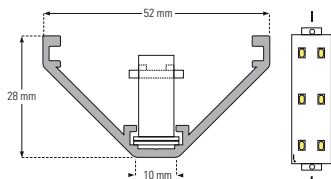

Données et puissances - Daten und Leistungen - Power and other data

Réf.	Lenght	N° of lighting units	Power
LU3AL-0330	330mm	6	1.5W
LU3AL-0670	670mm	12	3W
LU3AL-1000	1000mm	18	4.5W
LU3AL-1330	1330mm	24	6W
LU3AL-1670	1670mm	30	7.5W
LU3AL-2000	2000mm	36	9W
LU3AL-2330	2330mm	42	10.5W
LU3AL-2670	2670mm	48	12W
LU3AL-3000	3000mm	54	13.5W

LU3AL-0000 fabriqué sur mesure - prix sur demande / Massanfertigung - Preise auf Anfrage / made to measure - price on request

LU3AL IP20
AGA-LED® B-6 RIGID LOOP CONNECTOR
24V / 0.5W / 2800K, 5000K