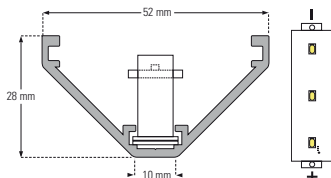

LUMINAIRE UNIVERSAL 3 AGA-LED®

AGA-LED® UNIVERSAL 3 LEUCHTE
AGA-LED® UNIVERSAL 3 LUMINAIRE

LU3AL IP20

LU3AL IP20
AGA-LED® B-3 RIGID LOOP CONNECTOR
12V / 0.25W / 2800K, 5000K