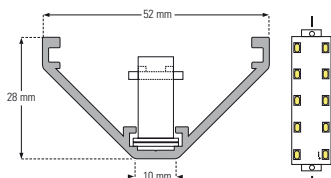

Données et puissances - Daten und Leistungen - Power and other data

Réf.	Lenght	N° of lighting units	Power
LU3AL-0330	330mm	6	3W
LU3AL-0670	670mm	12	6W
LU3AL-1000	1000mm	18	9W
LU3AL-1330	1330mm	24	12W
LU3AL-1670	1670mm	30	15W
LU3AL-2000	2000mm	36	18W
LU3AL-2330	2330mm	42	21W
LU3AL-2670	2670mm	48	24W
LU3AL-3000	3000mm	54	27W

LU3AL-0000 fabriqué sur mesure - prix sur demande / Massanfertigung - Preise auf Anfrage / made to measure - price on request

LU3AL IP20
AGA-LED® B-10 RIGID LOOP CONNECTOR
24V / 1W / 2800K, 5000K