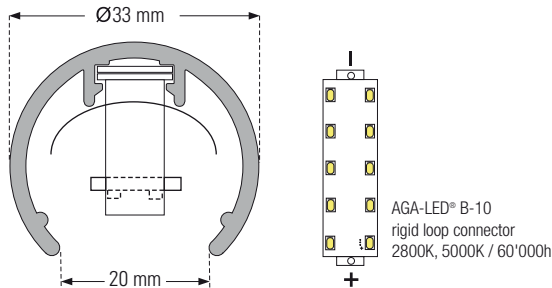

LUMINAIRE TUBULAIRE 2 AGA-LED®

AGA-LED® TUBULAR 2 LEUCHE
AGA-LED® TUBULAR 2 LUMINAIRE

LT2AL IP20

AGA-LED® B-3, B-6 OR B-10
RIGID LOOP CONNECTOR

Photo: LT2AL IP20 with AGA-LED® B-10 lighting units rigid loop connector / 24V / 1W

Compris dans le luminaire

- Profilé extrudé en aluminium éloxé naturel de forme tubulaire (voir pictogrammes ci-dessus).
- 2 conducteurs plats isolés de 8mm² chacun, (brevet mondial B'Light®).
- Supports BXA et caches blancs CMB pour unités lumineuses AGA-LED® rigid loop connector.
- Réflecteur intensif, RIP.
- COS-3.