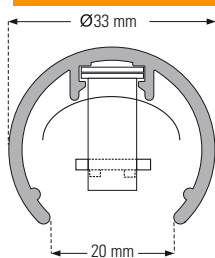

Données et puissances - Daten und Leistungen - Power and other data

Réf.	Lenght	N° of lighting units	Power
LT2AL-0330	330mm	6	1.5W
LT2AL-670	670mm	12	3W
LT2AL-1000	1000mm	18	4.5W
LT2AL-1330	1330mm	24	6W
LT2AL-1670	1670mm	30	7.5W
LT2AL-2000	2000mm	36	9W
LT2AL-2330	2330mm	42	10.5W
LT2AL-2670	2670mm	48	12W
LT2AL-3000	3000mm	54	13.5W

24V / 0.5W / 2800K, 5000K

Données et puissances - Daten und Leistungen - Power and other data

Réf.	Lenght	N° of lighting units	Power
LT2AL-0330	330mm	6	3W
LT2AL-670	670mm	12	6W
LT2AL-1000	1000mm	18	9W
LT2AL-1330	1330mm	24	12W
LT2AL-1670	1670mm	30	15W
LT2AL-2000	2000mm	36	18W
LT2AL-2330	2330mm	42	21W
LT2AL-2670	2670mm	48	24W
LT2AL-3000	3000mm	54	27W