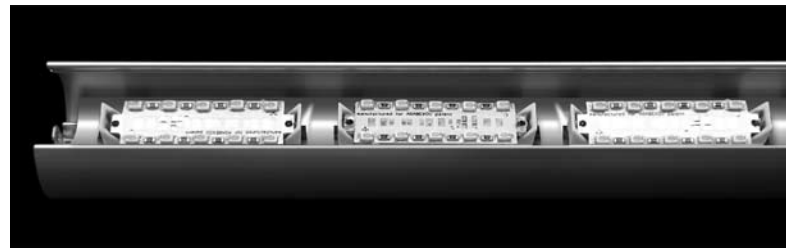

LUMINAIRE TUBULAIRE 2 AGA-LED®

AGA-LED® TUBULAR 2 LEUCHE
AGA-LED® TUBULAR 2 LUMINAIRE

LT2AL IP20

AGA-LED® B-3, B-6 OR B-10
RIGID LOOP CONNECTOR

Photo: LT2AL IP20 with AGA-LED® B-10 lighting units rigid loop connector / 24V / 1W

AGA-LED® B-10
rigid loop connector
2800K, 5000K / 60°000h

Luminaire linéaire basse tension à courant stabilisé utilisant des unités lumineuses AGA-LED® B-3, B-6 ou B-10 selon affectation page suivante.

Compris dans le luminaire

- Profilé extrudé en aluminium éloxé naturel de forme tubulaire (voir pictogrammes ci-dessus).
- 2 conducteurs plats isolés de 8mm² chacun, (brevet mondial B'Light®).
- Supports BXA et caches blancs CMB pour unités lumineuses AGA-LED® rigid loop connector.
- Réflecteur intensif, RIP.
- COS-3.

Die Leuchtausführung umfasst

- Natureloxiertes Aluminiumextrusionsröhrenprofil (siehe Piktogramme oben).
- 2 isolierte Flachleiter von je 8 mm² (Weltpatent B'Light®).
- BXA Halter und CMB weiße Sichtabdeckungen für AGA-LED® Leuchteinheiten rigid loop connector.
- Intensivreflektor RIP.
- COS-3.