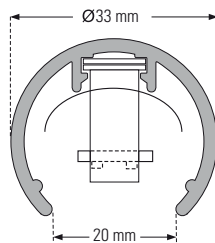

Données et puissances - Daten und Leistungen - Power and other data

Réf.	Lenght	N° of lighting units	Power
LT2AL-0330	330mm	6	1.5W
LT2AL-670	670mm	12	3W
LT2AL-1000	1000mm	18	4.5W
LT2AL-1330	1330mm	24	6W
LT2AL-1670	1670mm	30	7.5W
LT2AL-2000	2000mm	36	9W
LT2AL-2330	2330mm	42	10.5W
LT2AL-2670	2670mm	48	12W
LT2AL-3000	3000mm	54	13.5W

24V / 0.5W / 2800K, 5000K

Données et puissances - Daten und Leistungen - Power and other data

Réf.	Lenght	N° of lighting units	Power
LT2AL-0330	330mm	6	3W
LT2AL-670	670mm	12	6W
LT2AL-1000	1000mm	18	9W
LT2AL-1330	1330mm	24	12W
LT2AL-1670	1670mm	30	15W
LT2AL-2000	2000mm	36	18W
LT2AL-2330	2330mm	42	21W
LT2AL-2670	2670mm	48	24W
LT2AL-3000	3000mm	54	27W

24V / 1W / 2800K, 5000K

Données et puissances - Daten und Leistungen - Power and other data

Réf.	Lenght	N° of lighting units	Power
LT2AL-0330	330mm	6	6W
LT2AL-670	670mm	12	12W
LT2AL-1000	1000mm	18	18W
LT2AL-1330	1330mm	24	24W
LT2AL-1670	1670mm	30	30W
LT2AL-2000	2000mm	36	36W
LT2AL-2330	2330mm	42	42W
LT2AL-2670	2670mm	48	48W
LT2AL-3000	3000mm	54	54W