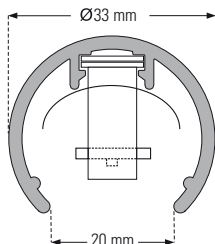

Données et puissances - Daten und Leistungen - Power and other data

Réf.	Lenght	N° of lighting units	Power
LT2AL-0330	330mm	6	1.5W
LT2AL-670	670mm	12	3W
LT2AL-1000	1000mm	18	4.5W
LT2AL-1330	1330mm	24	6W
LT2AL-1670	1670mm	30	7.5W
LT2AL-2000	2000mm	36	9W
LT2AL-2330	2330mm	42	10.5W
LT2AL-2670	2670mm	48	12W
LT2AL-3000	3000mm	54	13.5W