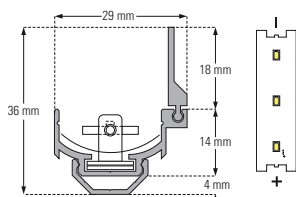

12V / 0.25W / 2800K, 5000K

Données et puissances - Daten und Leistungen - Power and other data

Réf.	Lenght	N° of lighting units	Power
LU4CSAL-0330	330mm	5	1.25W
LU4CSAL-0670	670mm	11	2.75W
LU4CSAL-1000	1000mm	17	4.25W
LU4CSAL-1330	1330mm	23	5.75W
LU4CSAL-1670	1670mm	29	7.25W
LU4CSAL-2000	2000mm	35	8.75W
LU4CSAL-2330	2330mm	41	10.25W
LU4CSAL-2670	2670mm	47	11.75W
LU4CSAL-3000	3000mm	53	13.25W