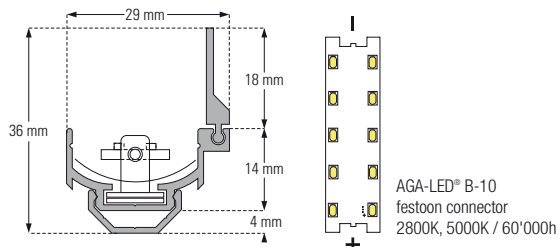

LUMINAIRE UNIVERSAL 4 CACHE AGA-LED®

AGA-LED® UNIVERSAL 4 BLENDE LEUCHTE

AGA-LED® UNIVERSAL 4 SCREENED LUMINAIRE

LU4CSAL IP20

AGA-LED® B-3, B-6 OR B-10

FESTOON CONNECTOR

Photo: LU4CSAL IP20 with AGA-LED® B-10 lighting units festoon connector / 24V / 1W