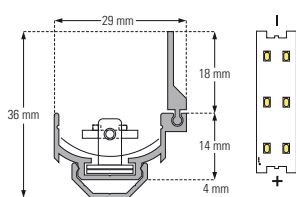

Données et puissances - Daten und Leistungen - Power and other data

Réf.	Lenght	N° of lighting units	Power
LU4CSAL-0330	330mm	5	2.5W
LU4CSAL-0670	670mm	11	5.5W
LU4CSAL-1000	1000mm	17	8.5W
LU4CSAL-1330	1330mm	23	11.5W
LU4CSAL-1670	1670mm	29	14.5W
LU4CSAL-2000	2000mm	35	17.5W
LU4CSAL-2330	2330mm	41	20.5W
LU4CSAL-2670	2670mm	47	23.5W
LU4CSAL-3000	3000mm	53	26.5W

AGA-LED® B-6 luminous flux:

2800K : **18 lm**

5000K : **21 lm**

LU4CSAL-0000 fabriqué sur mesure - prix sur demande / Massanfertigung - Preise auf Anfrage / made to measure - price on request

LU4CSAL IP20

AGA-LED® B-10 FESTOON CONNECTOR

24V / 1W / 2800K, 5000K