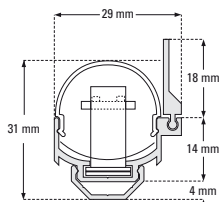

AFFECTATIONS POUR LUMINAIRE UNIVERSAL 4 CACHE AGA-LED®

ANWENDUNGEN FÜR DIE AGA-LED® UNIVERSAL 4 BLENDE LEUCHTE

EXAMPLE OF APPLICATIONS FOR AGA-LED® UNIVERSAL 4 SCREENED LUMINAIRE

LU4CAL / LU4CSAL IP20

LU4CAL / LU4CSAL with AGA-LED® B-3, B-6, B-10

rigid loop connector / festoon connector + VRC-VRM

Verre demi-lune clair en Lexan®
Halbmond Klarglasabdeckung aus Lexan®
Halfmoon clear glass cover in Lexan®