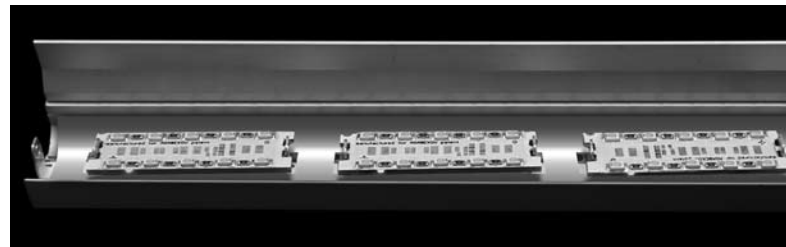

LUMINAIRE UNIVERSAL 4 CACHE AGA-LED®

AGA-LED® UNIVERSAL 4 BLENDE LEUCHTE

AGA-LED® UNIVERSAL 4 SCREENED LUMINAIRE

LU4CSAL IP20

AGA-LED® B-3, B-6 OR B-10

FESTOON CONNECTOR

Photo: LU4CSAL IP20 with AGA-LED® B-10 lighting units festoon connector / 24V / 1W

Luminaire linéaire basse tension à courant stabilisé utilisant des unités lumineuses AGA-LED® B-3, B-6 ou B-10 selon affectation page suivante.

Compris dans le luminaire

- Profilé extrudé en aluminium éloxé naturel conçu pour un montage et démontage simplifié grâce au système de clipsage FCU. (voir pictogrammes ci-dessus.)
- 2 conducteurs plats isolés de 8mm² chacun, (brevet mondial B'Light®).
- Réflecteur intensif RIP.
- Cache frontal directionnel, CF.
- COS-1.