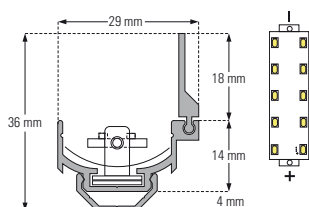

Données et puissances - Daten und Leistungen - Power and other data

Réf.	Lenght	N° of lighting units	Power
LU4CSAL-0330	330mm	5	5W
LU4CSAL-0670	670mm	11	11W
LU4CSAL-1000	1000mm	17	17W
LU4CSAL-1330	1330mm	23	23W
LU4CSAL-1670	1670mm	29	29W
LU4CSAL-2000	2000mm	35	35W
LU4CSAL-2330	2330mm	41	41W
LU4CSAL-2670	2670mm	47	47W
LU4CSAL-3000	3000mm	53	53W

AGA-LED® B-10 luminous flux:

2800K : **31 lm**

5000K : **35 lm**

LU4CSAL-0000 fabriqué sur mesure - prix sur demande / Massanfertigung - Preise auf Anfrage / made to measure - price on request

Prix: voir référence ou nom dans la liste de prix
Preise: Siehe Artikel-Nr. oder Modellbezeichnung in der Preisliste
Price: see under reference or name in price list

AGA-LED® lighting units
USA, Europe, Japan patents