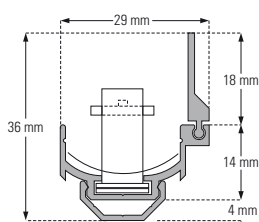

LUMINAIRE UNIVERSAL 4 CACHE AGA-LED®

AGA-LED® UNIVERSAL 4 BLENDE LEUCHTE

AGA-LED® UNIVERSAL 4 SCREENED LUMINAIRE

LU4CAL IP20

LU4CAL IP20

AGA-LED® B-3 RIGID LOOP CONNECTOR

12V / 0.25W / 2800K, 5000K

AGA-LED® B-3 luminous flux:

2800K: **9 lm**

5000K: **10.5 lm**

Données et puissances - Daten und Leistungen - Power and other data

Réf.	Lenght	N° of Lighting units	Power
LU4CAL-0330	330mm	6	1.5W
LU4CAL-0670	670mm	12	3W
LU4CAL-1000	1000mm	18	4.5W
LU4CAL-1330	1330mm	24	6W
LU4CAL-1670	1670mm	30	7.5W
LU4CAL-2000	2000mm	36	9W
LU4CAL-2330	2330mm	42	10.5W
LU4CAL-2670	2670mm	48	12W
LU4CAL-3000	3000mm	54	13.5W

LU4CAL-0000 fabriqué sur mesure - prix sur demande / Massanfertigung - Preise auf Anfrage / made to measure - price on request

LU4CAL IP20

AGA-LED® B-6 RIGID LOOP CONNECTOR

24V / 0.5W / 2800K, 5000K