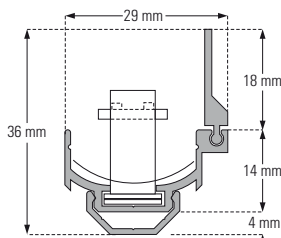

LUMINAIRE UNIVERSAL 4

CACHE AGA-LED®

AGA-LED® UNIVERSAL 4 BLENDE LEUCHTE

AGA-LED® UNIVERSAL 4 SCREENED LUMINAIRE

LU4CAL IP20

AGA-LED® B-3, B-6 OR B-10

RIGID LOOP CONNECTOR

Luminaire linéaire basse tension à courant stabilisé utilisant des unités lumineuses AGA-LED® B-3, B-6 ou B-10 selon affectation page suivante.

Compris dans le luminaire

- Profilé extrudé en aluminium éloxé naturel conçu pour un montage et démontage simplifié grâce au système de clipsage (FCU). (voir pictogrammes ci-dessus).
- 2 conducteurs plats isolés de 8mm² chacun, (brevet mondial B'Light®).
- Supports BXA et caches blancs CMB pour unités lumineuses AGA-LED® rigid loop connector.
- Réflecteur intensif RIP.
- Cache frontal directionnel, CF.
- COS-3.

Non compris dans le luminaire

- Alimentation stabilisée: voir p. 234.
- Unités lumineuses AGA-LED®: voir p. 218.
- FCU.

Câble d'alimentation

- COS-3 & COS-4 (COS-4 non incluses).
- La section du câble dépend de la distance entre le transformateur et le luminaire.

Applications

- Tous les emplacements réduits et ventilés permettant l'éclairage direct et indirect, autres applications nous consulter.

Finition sur demande

- Thermolaquage, poudrage RAL, éloxage, chromage ou dorage.

Accessoires

- Voir p. 40, 41.

Recommandations et précautions

- Voir p. 245.

Données photométriques

- Téléchargeables sur notre site web: www.agabekov.com.

Lineares Niedervolt-Beleuchtungssystem mit stabilisiertem Strom und Leuchteinheiten AGA-LED® B-3, B-6 oder B-10, Anwendung wie auf nachfolgender Seite beschrieben

Die Leuchtausführung umfasst