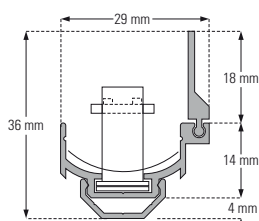

AGA-LED® B-10 luminous flux:

2800K: **31 lm**

5000K: **35 lm**

Données et puissances - Daten und Leistungen - Power and other data

Réf.	Lenght	N° of Lighting units	Power
LU4CAL-0330	330mm	6	6W
LU4CAL-0670	670mm	12	12W
LU4CAL-1000	1000mm	18	18W
LU4CAL-1330	1330mm	24	24W
LU4CAL-1670	1670mm	30	30W
LU4CAL-2000	2000mm	36	36W
LU4CAL-2330	2330mm	42	42W
LU4CAL-2670	2670mm	48	48W
LU4CAL-3000	3000mm	54	54W

LU4CAL-0000 fabriqué sur mesure - prix sur demande / Massanfertigung - Preise auf Anfrage / made to measure - price on request

Prix: voir référence ou nom dans la liste de prix
Preise: Siehe Artikel-Nr. oder Modellbezeichnung in der Preisliste
Price: see under reference or name in price list

AGA-LED® lighting units
USA, Europe, Japan patents