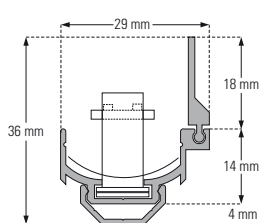

AGA-LED® B-6 luminous flux:

2800K: **18 lm**

5000K: **21 lm**

Données et puissances - Daten und Leistungen - Power and other data

Réf.	Lenght	N° of Lighting units	Power
LU4CAL-0330	330mm	6	3W
LU4CAL-0670	670mm	12	6W
LU4CAL-1000	1000mm	18	9W
LU4CAL-1330	1330mm	24	12W
LU4CAL-1670	1670mm	30	15W
LU4CAL-2000	2000mm	36	18W
LU4CAL-2330	2330mm	42	21W
LU4CAL-2670	2670mm	48	24W
LU4CAL-3000	3000mm	54	27W

LU4CAL-0000 fabriqué sur mesure - prix sur demande / Massanfertigung - Preise auf Anfrage / made to measure - price on request

LU4CAL IP20

AGA-LED® B-10 RIGID LOOP CONNECTOR

24V / 1W / 2800K, 5000K