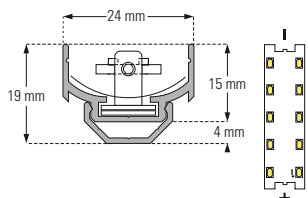

Données et puissances - Daten und Leistungen - Power and other data

Réf.	Lenght	N° of lighting units	Power
LU4SAL-0330	330mm	5	2.5W
LU4SAL-0670	670mm	11	5.5W
LU4SAL-1000	1000mm	17	8.5W
LU4SAL-1330	1330mm	23	11.5W
LU4SAL-1670	1670mm	29	14.5W
LU4SAL-2000	2000mm	35	17.5W
LU4SAL-2330	2330mm	41	20.5W
LU4SAL-2670	2670mm	47	23.5W
LU4SAL-3000	3000mm	53	26.5W

LU4SAL-0000 fabriqué sur mesure - prix sur demande / Massanfertigung - Preise auf Anfrage / made to measure - price on request

LU4SAL IP20
AGA-LED® B-10 FESTOON CONNECTOR
24V / 1W / 2800K, 5000K