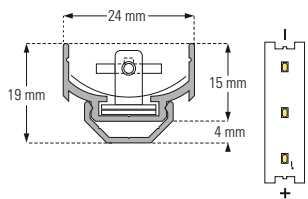

LUMINAIRE UNIVERSAL 4 AGA-LED®

AGA-LED® UNIVERSAL 4 LEUCHTE
AGA-LED® UNIVERSAL 4 LUMINAIRE

LU4SAL IP20

LU4SAL IP20
AGA-LED® B-3 FESTOON CONNECTOR
12V / 0.25W / 2800K, 5000K