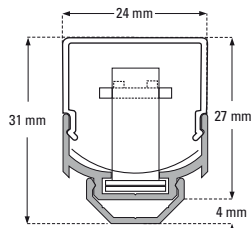

LU4AL / LU4SAL with AGA-LED® B-3, B-6, B-10

rigid loop connector / festoon connector + VSC-VSM

Verre carré clair en Lexan®
Quadratische Klarglasabdeckung aus Lexan®
Square clear glass cover in Lexan®