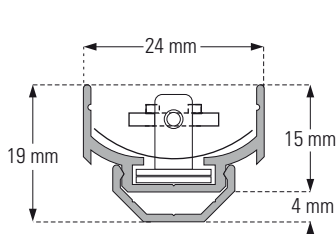

LUMINAIRE UNIVERSAL 4 AGA-LED®

AGA-LED® UNIVERSAL 4 LEUCHTE
AGA-LED® UNIVERSAL 4 LUMINAIRE

LU4SAL IP20

AGA-LED® B-3, B-6 OR B-10
FESTOON CONNECTOR

Luminaire linéaire basse tension à courant stabilisé utilisant des unités lumineuses AGA-LED® B-3, B-6 ou B-10 selon affectation page suivante.

Compris dans le luminaire

- Profilé extrudé en aluminium éloxé naturel conçu pour un montage et démontage simplifié grâce au système de clips FCU. (voir pictogrammes ci-dessus).
- 2 conducteurs plats isolés de 8mm² chacun, (brevet mondial B'Light®).
- Réflecteur intensif RIP.
- Cosses d'alimentation COS-1.

Non compris dans le luminaire

- Alimentation stabilisée : voir p. 234.
- Unités lumineuses AGA-LED® : voir p. 218.
- FCU.

Câble d'alimentation

- COS-1.
- La section du câble dépend de la distance entre le transformateur et le luminaire.

Applications

- Corniches, fenêtres, reliefs, balustrades, vérandas, marquises et autres constructions métalliques, autres applications nous consulter.

Finition sur demande

- Thermolaquage, poudrage RAL, éloxage, chromage ou dorage.

Accessoires

- Voir p. 28, 29.

Recommandations et précautions

- Voir p. 245.

Données photométriques

- Téléchargeables sur notre site web : www.agabekov.com.

Lineares Niedervolt-Beleuchtungssystem mit stabilisiertem Strom und Leuchteinheiten AGA-LED® B-3, B-6 oder B-10, Anwendung wie auf nachfolgender Seite beschrieben.

Die Leuchtausführung umfasst

- Natureloxiertes Aluminiumextrusionsprofil konzipiert für vereinfachte Montage und Demontage dank dem Clipsystem FCU. (siehe Piktogramme oben)
- 2 isolierte Flachleiter von je 8 mm² (Weltpatent B'Light®).
- Intensivreflektor RIP.
- Versorgungsstecker COS-1.

Die Leuchtausführung umfasst nicht