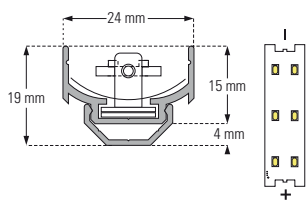

Données et puissances - Daten und Leistungen - Power and other data

Réf.	Lenght	N° of lighting units	Power
LU4SAL-0330	330mm	5	1.25W
LU4SAL-0670	670mm	11	2.75W
LU4SAL-1000	1000mm	17	4.25W
LU4SAL-1330	1330mm	23	5.75W
LU4SAL-1670	1670mm	29	7.25W
LU4SAL-2000	2000mm	35	8.75W
LU4SAL-2330	2330mm	41	10.25W
LU4SAL-2670	2670mm	47	11.75W
LU4SAL-3000	3000mm	53	13.25W

LU4SAL-0000 fabriqué sur mesure - prix sur demande / Massanfertigung - Preise auf Anfrage / made to measure - price on request

LU4SAL IP20
AGA-LED® B-6 FESTOON CONNECTOR
24V / 0.5W / 2800K, 5000K