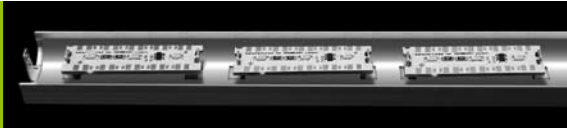

LUMINAIRE UNIVERSAL 4 AGA-LED®

AGA-LED® UNIVERSAL 4 LEUCHTE
AGA-LED® UNIVERSAL 4 LUMINAIRE

LU4SAL IP20

LU4SAL IP20
AGA-LED® B-3 FESTOON CONNECTOR
12V / 0.25W / 2800K, 5000K