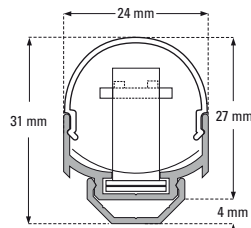

AFFECTATIONS POUR LUMINAIRE UNIVERSAL 4 AGA-LED®

ANWENDUNGEN FÜR DIE AGA-LED® UNIVERSAL 4 LEUCHTE

EXAMPLE OF APPLICATIONS FOR AGA-LED® UNIVERSAL 4 LUMINAIRE

LU4AL / LU4SAL IP20

LU4AL / LU4SAL with AGA-LED® B-3, B-6, B-10

rigid loop connector / festoon connector + VRC-VRM

Verre demi-lune dépoli en Lexan®
Halbmond Mattglasabdeckung aus Lexan®
Halfmoon frosted cover in Lexan®