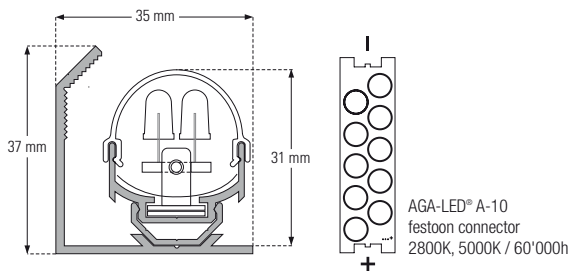

LUMINAIRE UNIVERSAL 4 AGA-LED® MINI LOUVRE IP65

AGA-LED® UNIVERSAL 4
MINI LOUVRE LEUCHTE IP65
AGA-LED® UNIVERSAL 4
MINI LOUVRE LUMINAIRE IP65

LU4ESAL IP65 AGA-LED® A-6 OR A-10 FESTOON CONNECTOR

Photo : LU4ESAL IP65 with AGA-LED® A-10 lighting units festoon connector / 24V / 1W

Compris dans le luminaire

- Profilé extrudé en aluminium éloxé naturel de forme cornière conçu pour un éclairage directionnel (voir pictogrammes ci-dessus)
- 2 conducteurs plats isolés de 8mm² chacun, (brevet mondial B'Light®).
- Profilé cornière en aluminium PE4.
- Réflecteur intensif RIP.
- Verre demi-lune clair VRCE Lexan®.
- Embouts aluminium EU4E avec fiches bananes mâles sur câble.
- Embouts étanches REC4 en caoutchouc.
- Fiches bananes femelles AF.
- Fixations clip FCU.