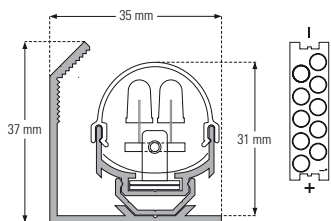

Données et puissances - Daten und Leistungen - Power and other data

Réf.	Lenght	N° of lighting units	Power
LU4ESAL-0515	515mm	8	4W
LU4ESAL-1010	1010mm	17	8.5W
LU4ESAL-1505	1505mm	26	13W
LU4ESAL-2000	2000mm	35	17.5W
LU4ESAL-0000	fabriqué sur mesure - prix sur demande / Massanfertigung - Preise auf Anfrage / made to measure - price on request		

AGA-LED® A-6 luminous flux:
2800K: **24 lm**
5000K: **30 lm**

LU4ESAL IP65
AGA-LED® **A-10** FESTOON CONNECTOR
24V / 1W / 2800K, 5000K