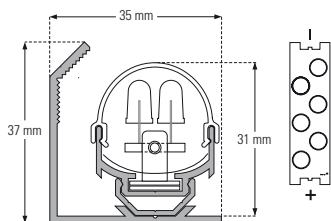

Données et puissances - Daten und Leistungen - Power and other data

Réf.	Lenght	N° of lighting units	Power
LU4ESAL-0515	515mm	8	4W
LU4ESAL-1010	1010mm	17	8.5W
LU4ESAL-1505	1505mm	26	13W
LU4ESAL-2000	2000mm	35	17.5W
LU4ESAL-0000	fabriqué sur mesure - prix sur demande / Massanfertigung - Preise auf Anfrage / made to measure - price on request		