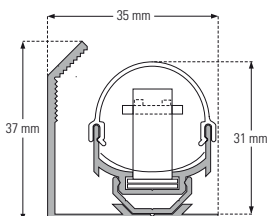

AGA-LED® B-10 luminous flux:
2800K : **31 lm**
5000K : **35 lm**

Données et puissances - Daten und Leistungen - Power and other data

Réf.	Lenght	N° of lighting units	Power
LU4EAL-0515	515mm	8	8W
LU4EAL-1010	1010mm	17	17W
LU4EAL-1505	1505mm	26	26W
LU4EAL-2000	2000mm	35	35W
LU4EAL-0000 fabriqué sur mesure - prix sur demande / Massanfertigung - Preise auf Anfrage / made to measure - price on request			

Prix: voir référence ou nom dans la liste de prix
Preise: Siehe Artikel-Nr. oder Modellbezeichnung in der Preisliste
Price: see under reference or name in price list

AGA-LED® lighting units
USA, Europe, Japan patents