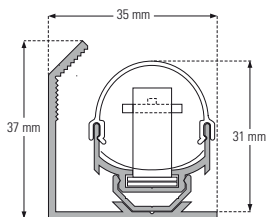

LUMINAIRE UNIVERSAL 4 AGA-LED® MINI LOUVRE IP65

AGA-LED® UNIVERSAL 4
MINI LOUVRE LEUCHTE IP65
AGA-LED® UNIVERSAL 4
MINI LOUVRE LUMINAIRE IP65

LU4EAL IP65

LU4EAL IP65
AGA-LED® **B-3** RIGID LOOP CONNECTOR
12V / 0.25W / 2800K, 5000K

AGA-LED® B-3 luminous flux:
2800K : **9 lm**
5000K : **10.5 lm**

Données et puissances - Daten und Leistungen - Power and other data

Réf.	Lenght	N° of lighting units	Power
LU4EAL-0515	515mm	8	2W
LU4EAL-1010	1010mm	17	4.25W
LU4EAL-1505	1505mm	26	6.5W
LU4EAL-2000	2000mm	35	8.75W
LU4EAL-0000 fabriqué sur mesure - prix sur demande / Massanfertigung - Preise auf Anfrage / made to measure - price on request			

LU4EAL IP65
AGA-LED® **B-6** RIGID LOOP CONNECTOR
24V / 0.5W / 2800K, 5000K