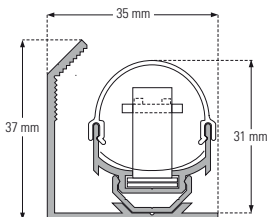

AGA-LED® B-6 luminous flux:
2800K : **18 lm**
5000K : **21 lm**

Données et puissances - Daten und Leistungen - Power and other data

Réf.	Lenght	N° of lighting units	Power
LU4EAL-0515	515mm	8	4W
LU4EAL-1010	1010mm	17	8.5W
LU4EAL-1505	1505mm	26	13W
LU4EAL-2000	2000mm	35	17.5W
LU4EAL-0000 fabriqué sur mesure - prix sur demande / Massanfertigung - Preise auf Anfrage / made to measure - price on request			

LU4EAL IP65
AGA-LED® **B-10** RIGID LOOP CONNECTOR
24V / 1W / 2800K, 5000K