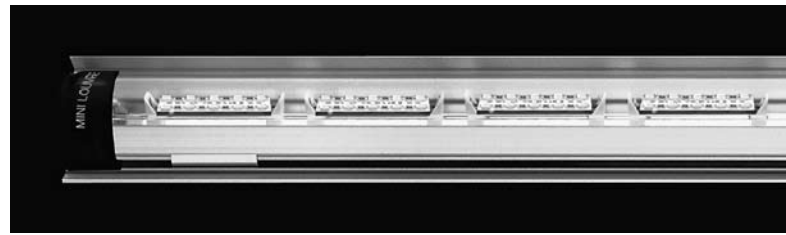

LUMINAIRE UNIVERSAL 4 AGA-LED® MINI LOUVRE IP65

AGA-LED® UNIVERSAL 4
MINI LOUVRE LEUCHTE IP65
AGA-LED® UNIVERSAL 4
MINI LOUVRE LUMINAIRE IP65

LU4EAL IP65

AGA-LED® B-3, B-6 OR B-10
RIGID LOOP CONNECTOR

Photo: LU4EAL IP65 with AGA-LED® B-10 lighting units rigid loop connector / 24V / 1W

AGA-LED® B-10
rigid loop connector
2800K, 5000K / 60'000h

Le plus petit luminaire linéaire basse tension à courant stabilisé conçu pour l'extérieur, utilisant des unités lumineuses AGA-LED® B-3, B-6 ou B-10 selon affectation page suivante.

Compris dans le luminaire

- Profilé extrudé en aluminium éloxé naturel de forme cornière conçu pour un éclairage directionnel (voir pictogrammes ci-dessus)
- 2 conducteurs plats isolés de 8mm² chacun, (brevet mondial B'Light®).
- Supports BX-A et caches blancs CMB pour unités lumineuses AGA-LED® rigid loop connector.
- Profilé cornière en aluminium PE4.
- Réflecteur intensif RIP.
- Verre demi-lune clair VRCE Lexan®.
- Embouts aluminium EU4E avec fiches bananes mâles sur câble.
- Embouts étanches REC4 en caoutchouc.
- Fiches bananes femelles AF.
- Fixations clip FCU.

Die Leuchtausführung umfasst

- Natureloxiertes Winklextrusionsprofil aus Aluminium, konzipiert für eine Richtbeleuchtung (siehe Piktogramme oben).
- 2 isolierte Flachleiter von je 8mm². (Weltpatent B'Light®)
- BX-A-Halter und CMB weisse Sichtabdeckungen für AGA-LED® Leuchteinheiten rigid loop connector.
- Winkelprofil aus Aluminium PE4
- Intensivreflektor RIP.
- Halbmondförmige Klarglasabdeckung VRCE Lexan®.
- Aluminiumstücke EU4E mit Bananenstecker auf Kabel.
- Wasserdichte Endstücke REC4 aus Gummi.
- Bananensteckbuchsen AF.
- Cliphalter FCU.