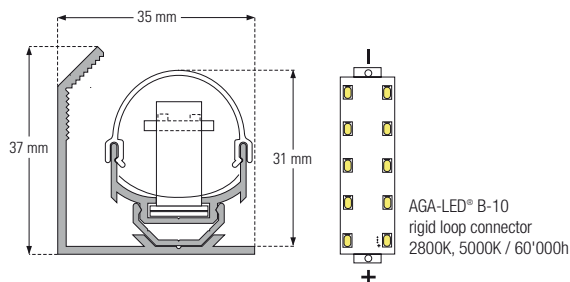

LUMINAIRE UNIVERSAL 4 AGA-LED® MINI LOUVRE IP65

AGA-LED® UNIVERSAL 4
MINI LOUVRE LEUCHTE IP65
AGA-LED® UNIVERSAL 4
MINI LOUVRE LUMINAIRE IP65

LU4EAL IP65

AGA-LED® B-3, B-6 OR B-10
RIGID LOOP CONNECTOR

Photo: LU4EAL IP65 with AGA-LED® B-10 lighting units rigid loop connector / 24V / 1W

Compris dans le luminaire

- Profilé extrudé en aluminium éloxé naturel de forme cornière conçu pour un éclairage directionnel (voir pictogrammes ci-dessus)
- 2 conducteurs plats isolés de 8mm² chacun, (brevet mondial B'Light®).
- Supports BX-A et caches blancs CMB pour unités lumineuses AGA-LED® rigid loop connector.
- Profilé cornière en aluminium PE4.
- Réflecteur intensif RIP.
- Verre demi-lune clair VRCE Lexan®.
- Embouts aluminium EU4E avec fiches bananes mâles sur câble.
- Embouts étanches REC4 en caoutchouc.
- Fiches bananes femelles AF.
- Fixations clip FCU.